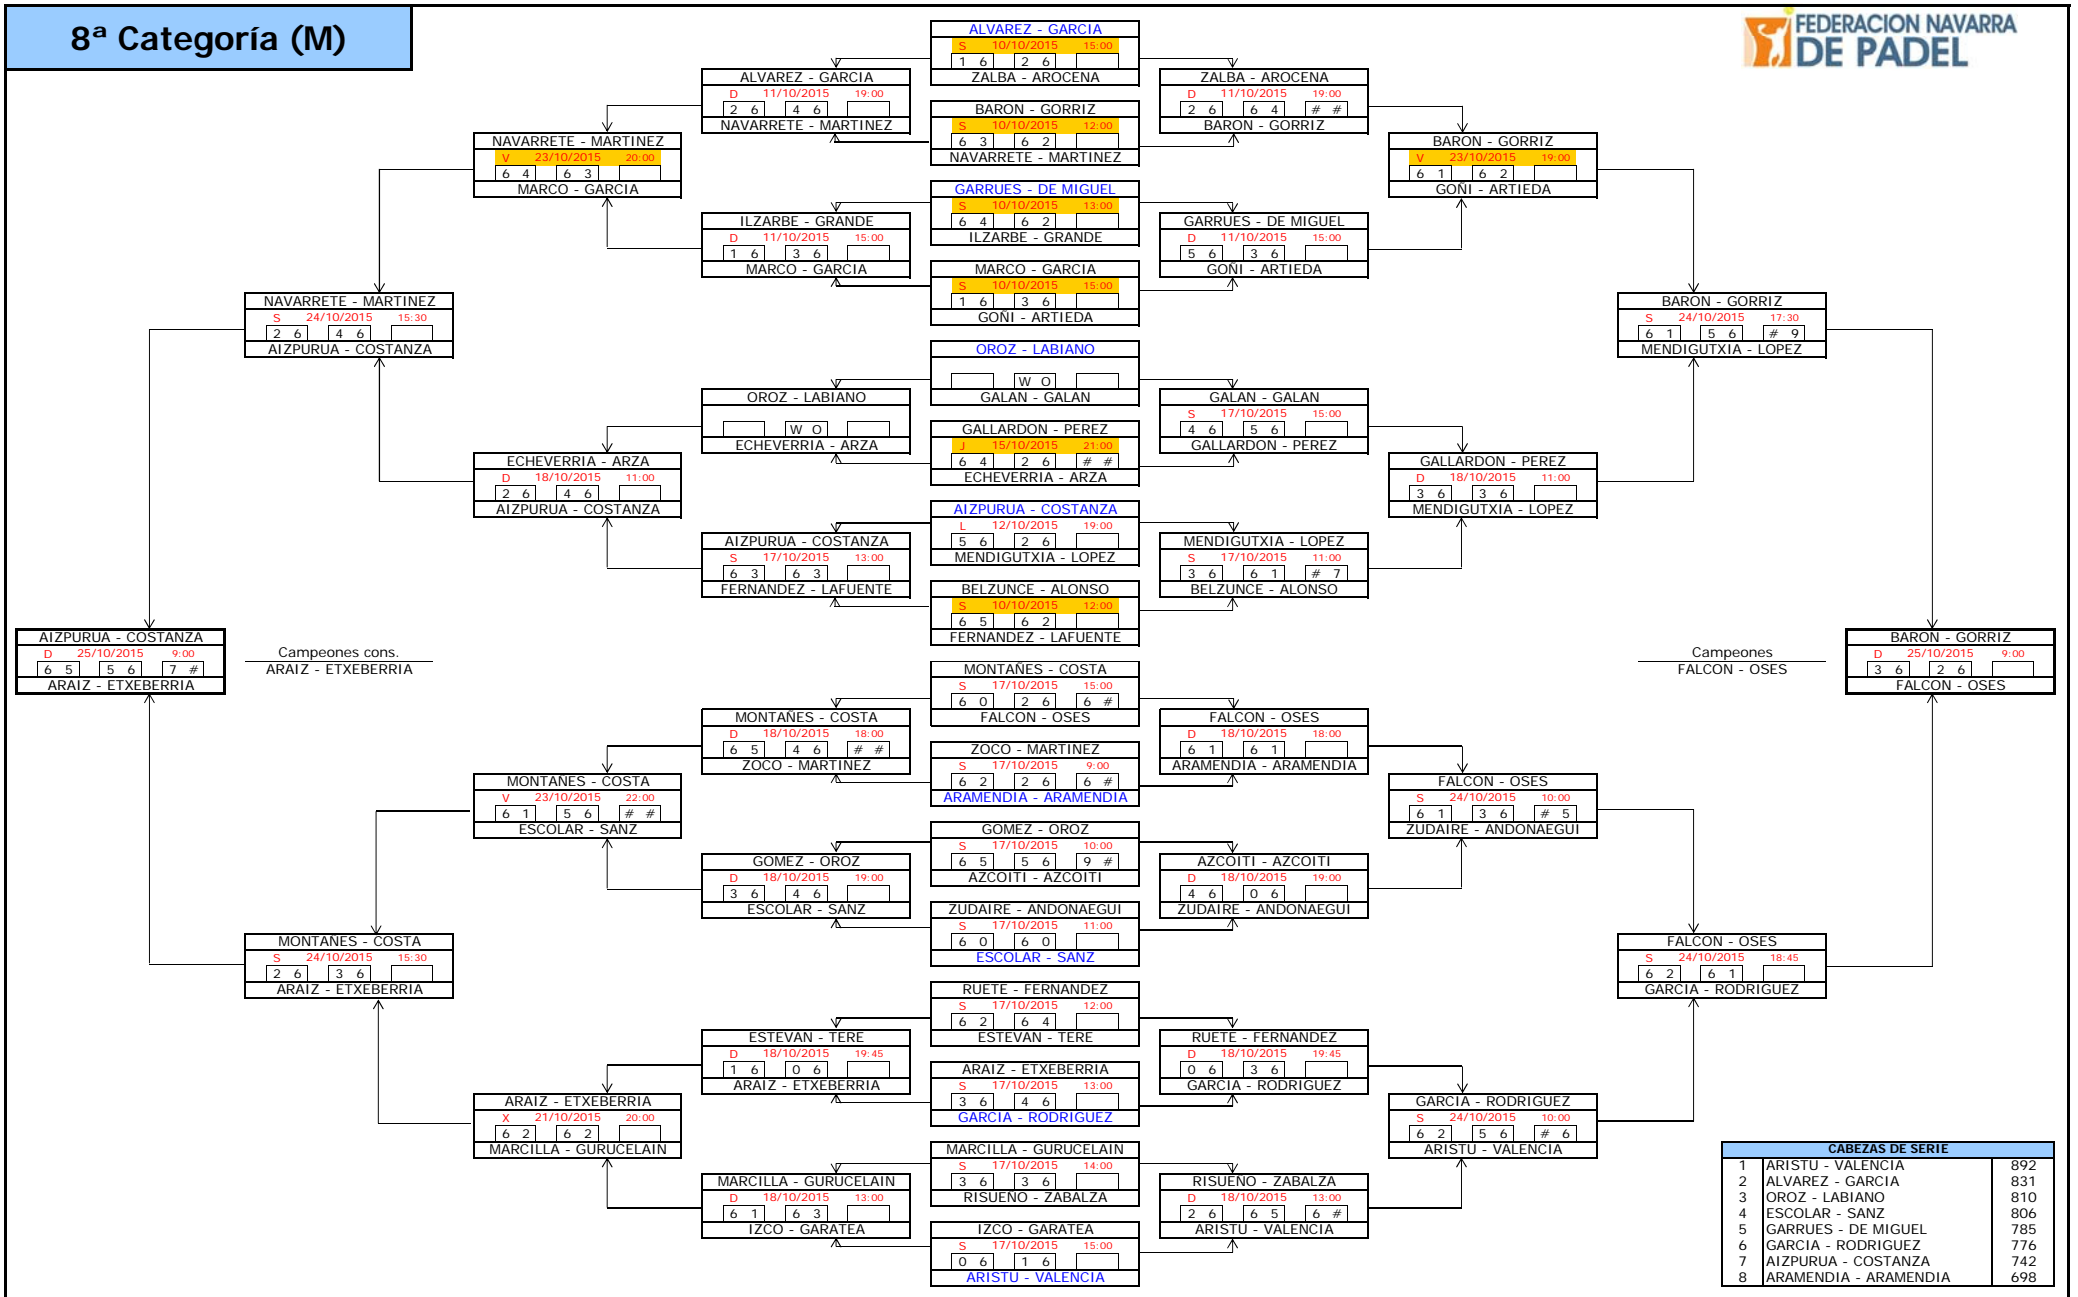

8ª Categoría (M)

CABEZAS DE SERIE		
1	ARISTU - VALENCIA	892
2	ALVAREZ - GARCIA	831
3	OROZ - LABIANO	810
4	ESCOLAR - SANZ	806
5	GARRUES - DE MIGUEL	785
6	GARCIA - RODRIGUEZ	776
7	AIZPURUA - COSTANZA	742
8	ARAMENDIA - ARAMENDIA	698