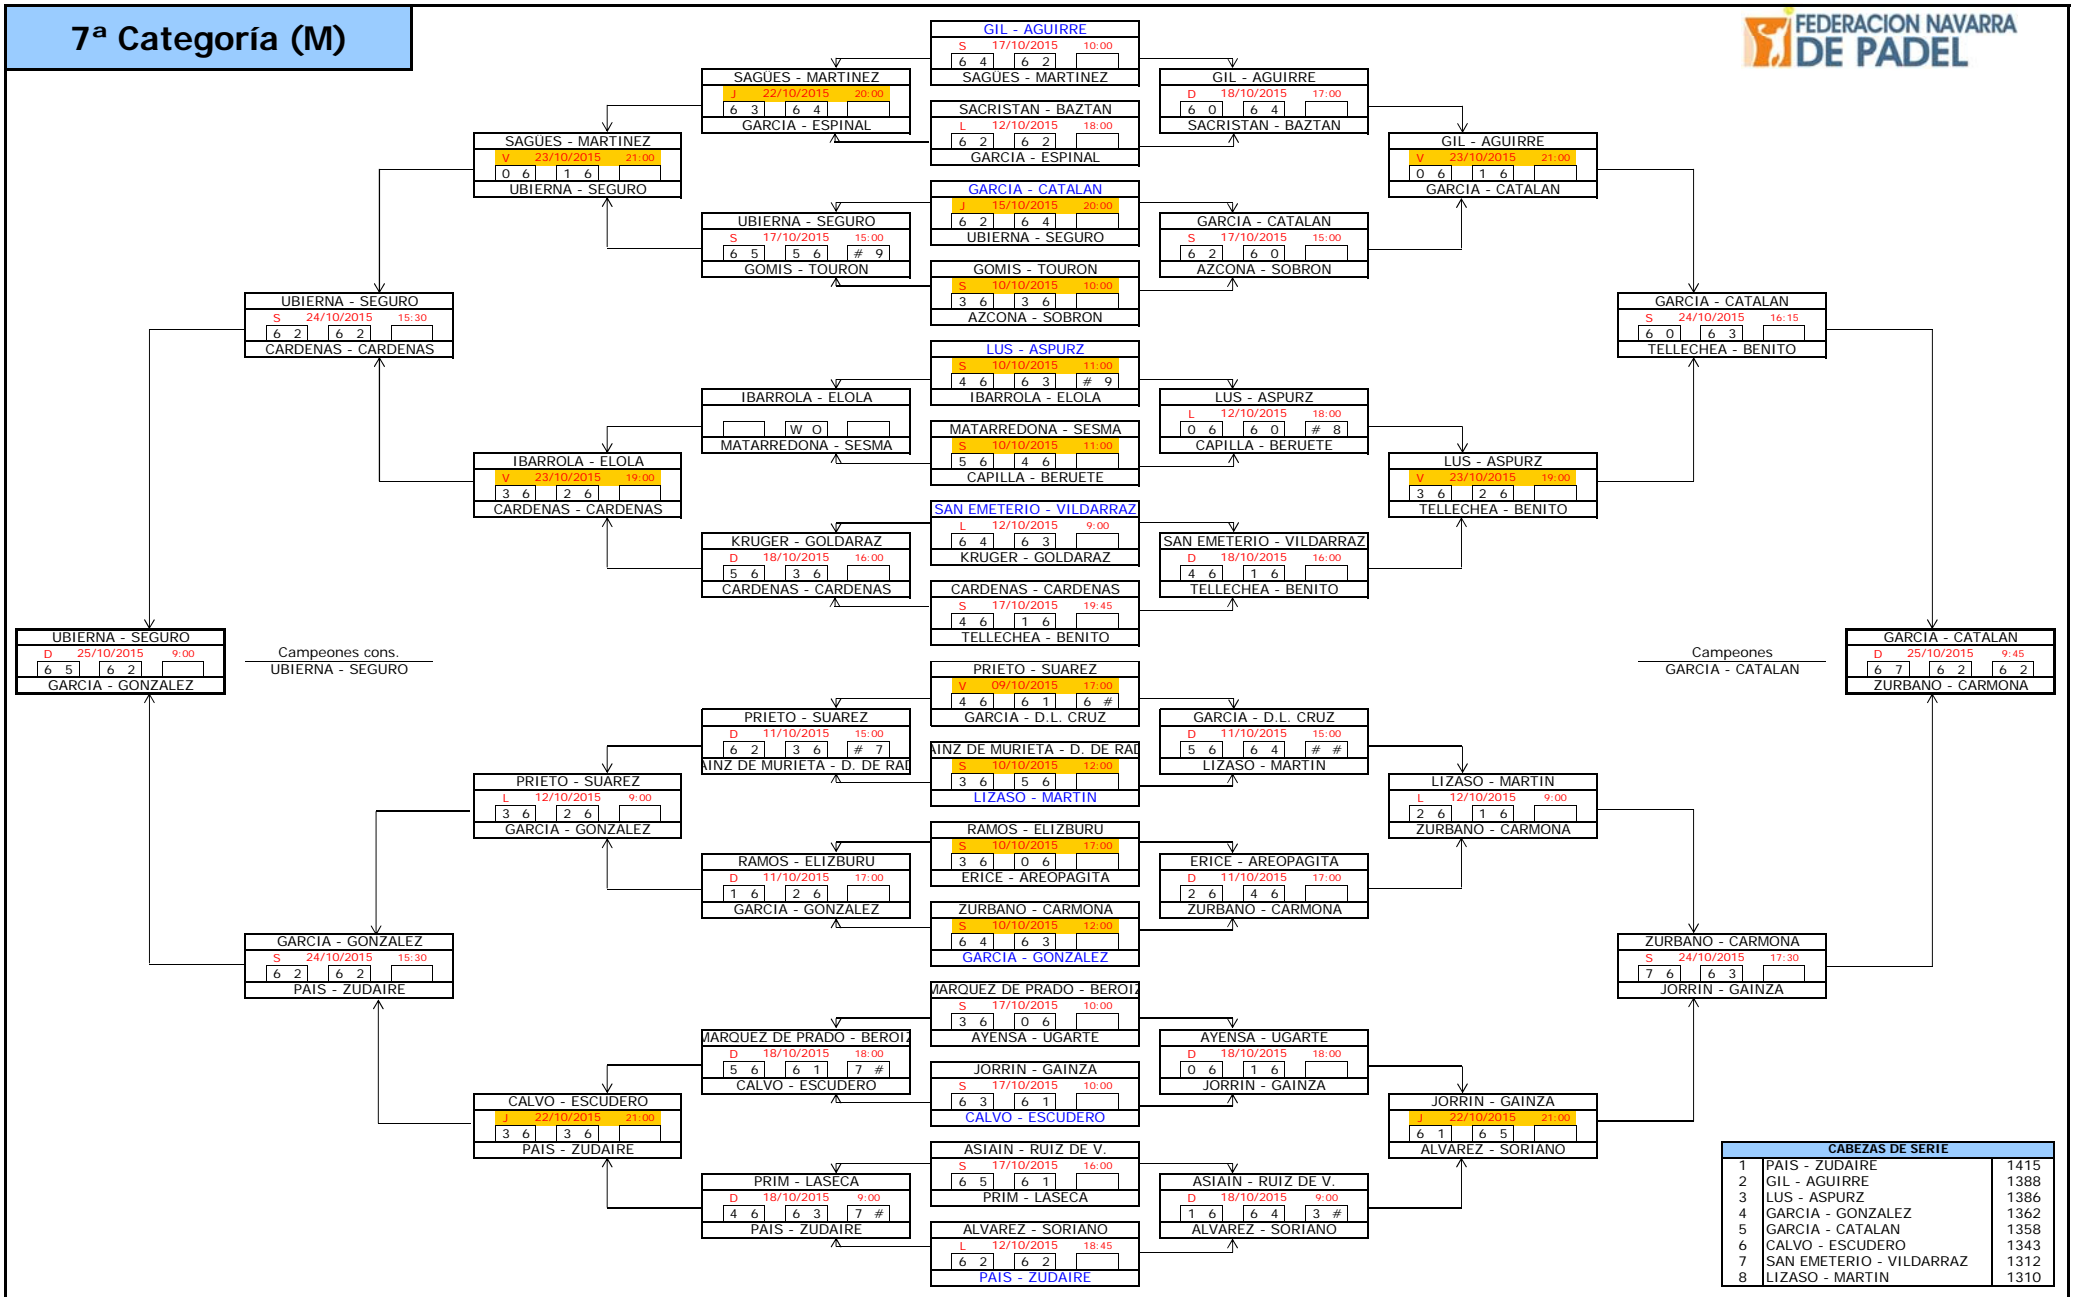

7ª Categoría (M)

CABEZAS DE SERIE	
1	PAIS - ZUDAIRE 1415
2	GIL - AGUIRRE 1388
3	LUS - ASPURZ 1386
4	GARCIA - GONZALEZ 1362
5	GARCIA - CATALAN 1358
6	CALVO - ESCUDERO 1343
7	SAN EMETERIO - VILDARRAZ 1312
8	LIZASO - MARTIN 1310