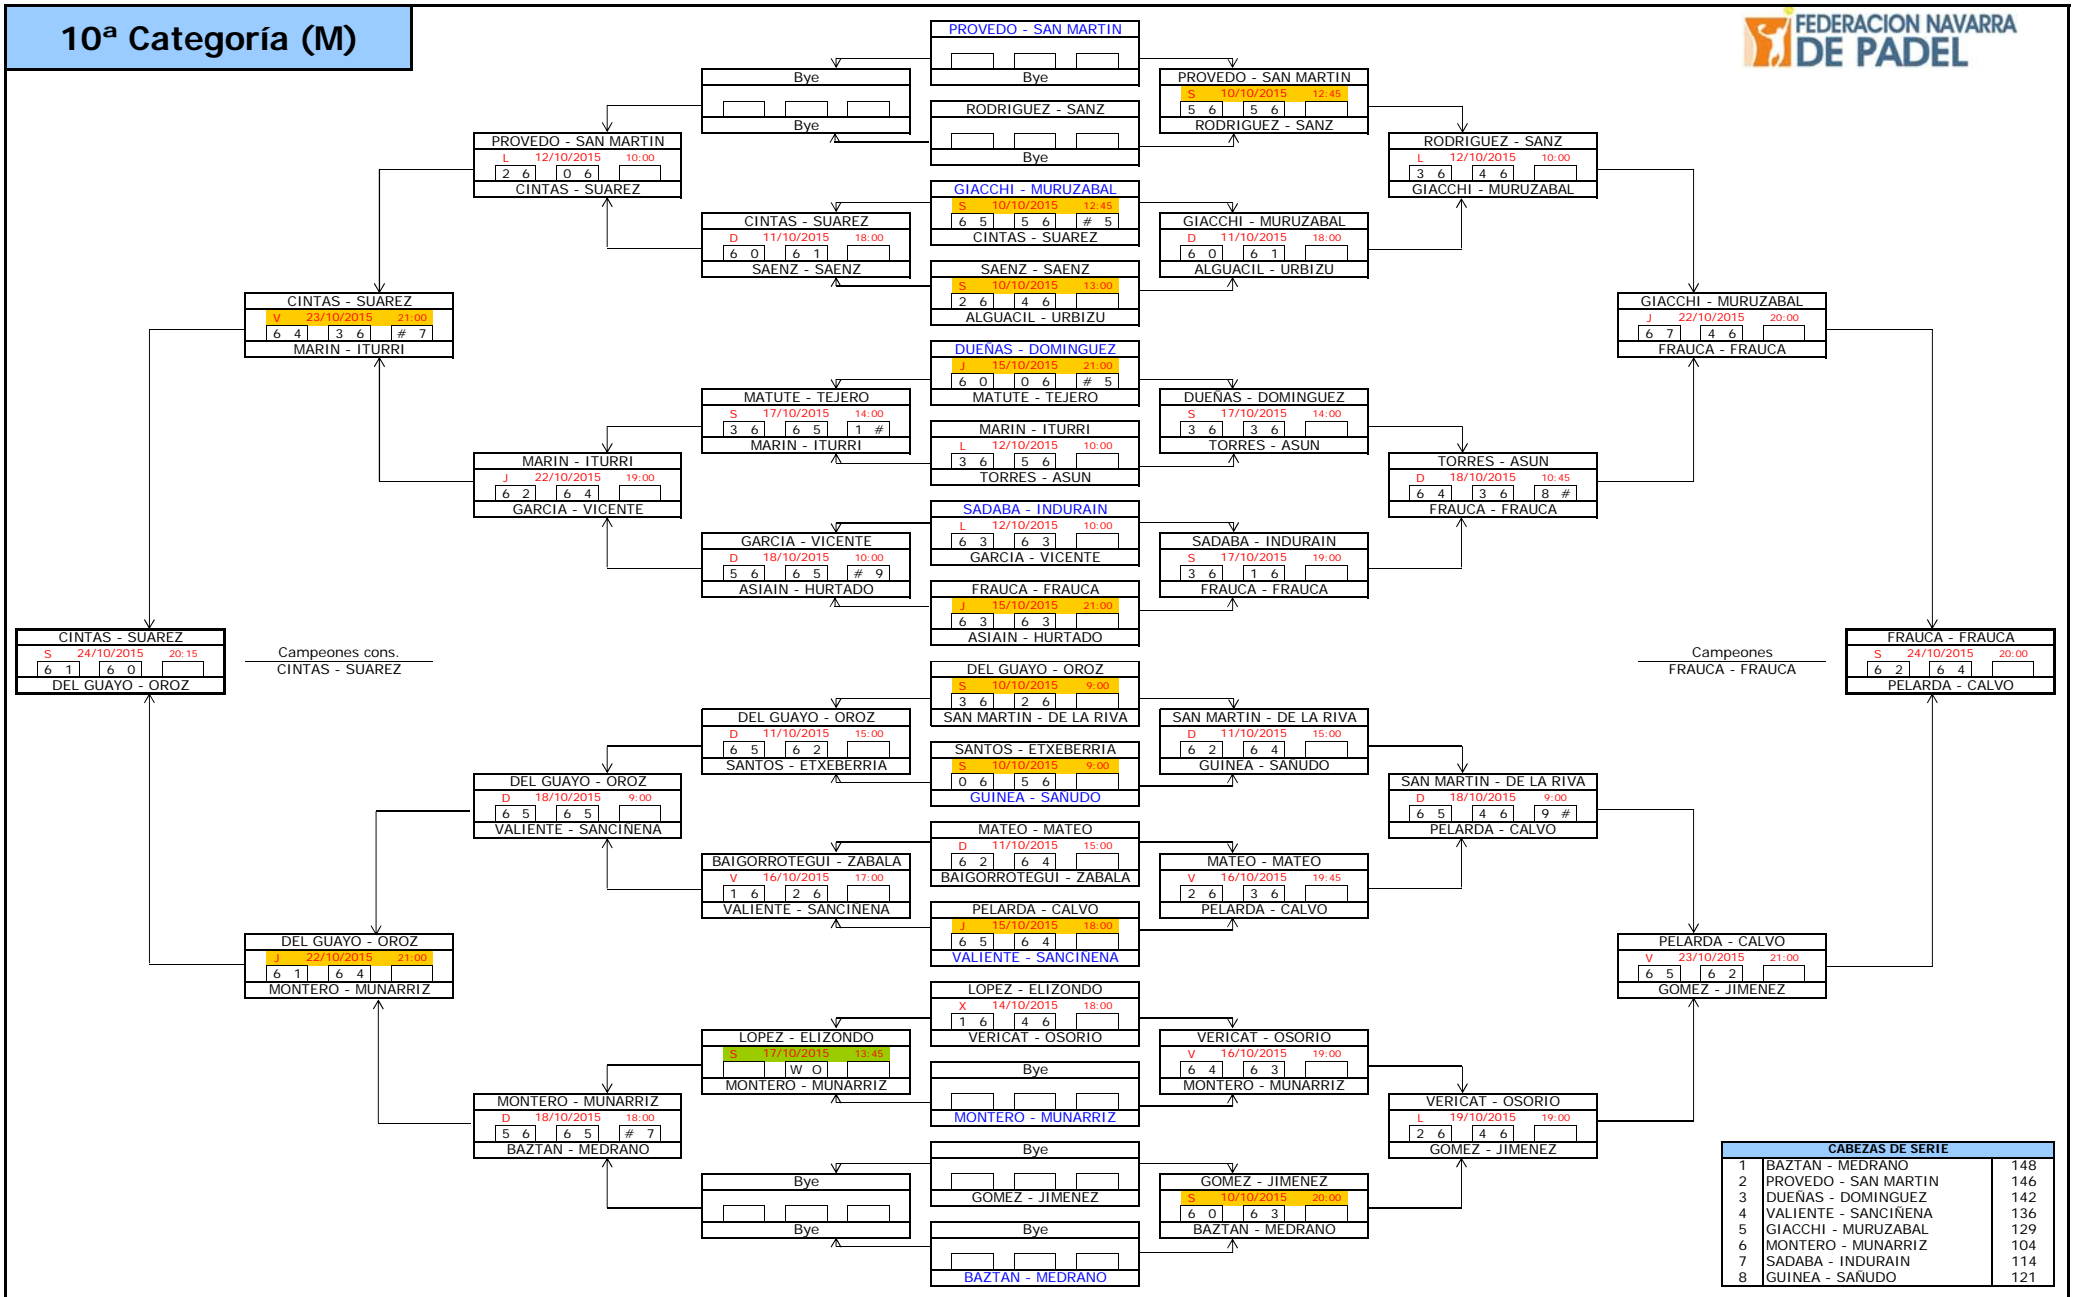

10ª Categoría (M)

CABEZAS DE SERIE		
1	BAZTAN - MEDRANO	148
2	PROVEDO - SAN MARTIN	146
3	DUEÑAS - DOMINGUEZ	142
4	VALIENTE - SANCINENA	136
5	GIACCHI - MURUZABAL	129
6	MONTERO - MUNARRIZ	104
7	SADABA - INDURAIN	114
8	GUINEA - SANUDO	121