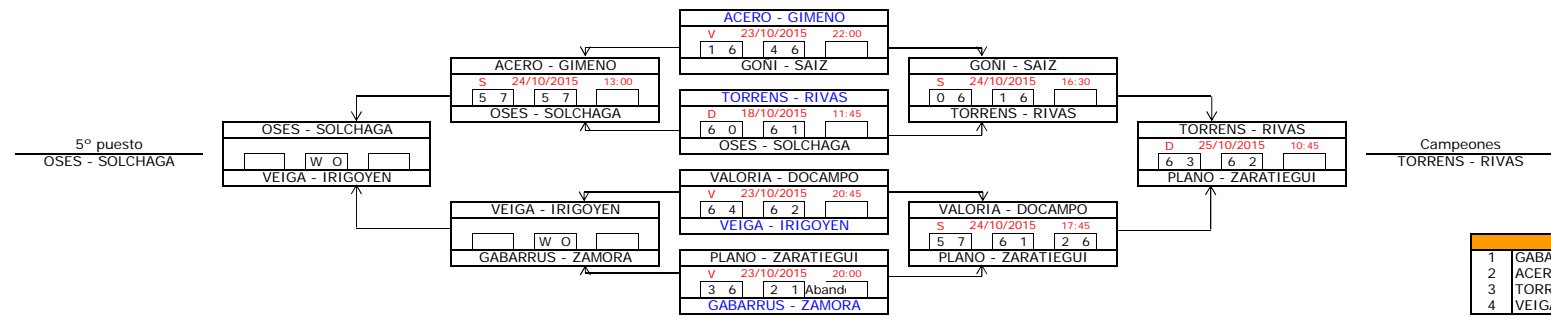

FASE FINAL

CABEZAS DE SERIE		
1	GABARRUS - ZAMORA	12039
2	ACERO - GIMENO	10946
3	TORRENS - RIVAS	10839
4	VEIGA - IRIGOYEN	10509