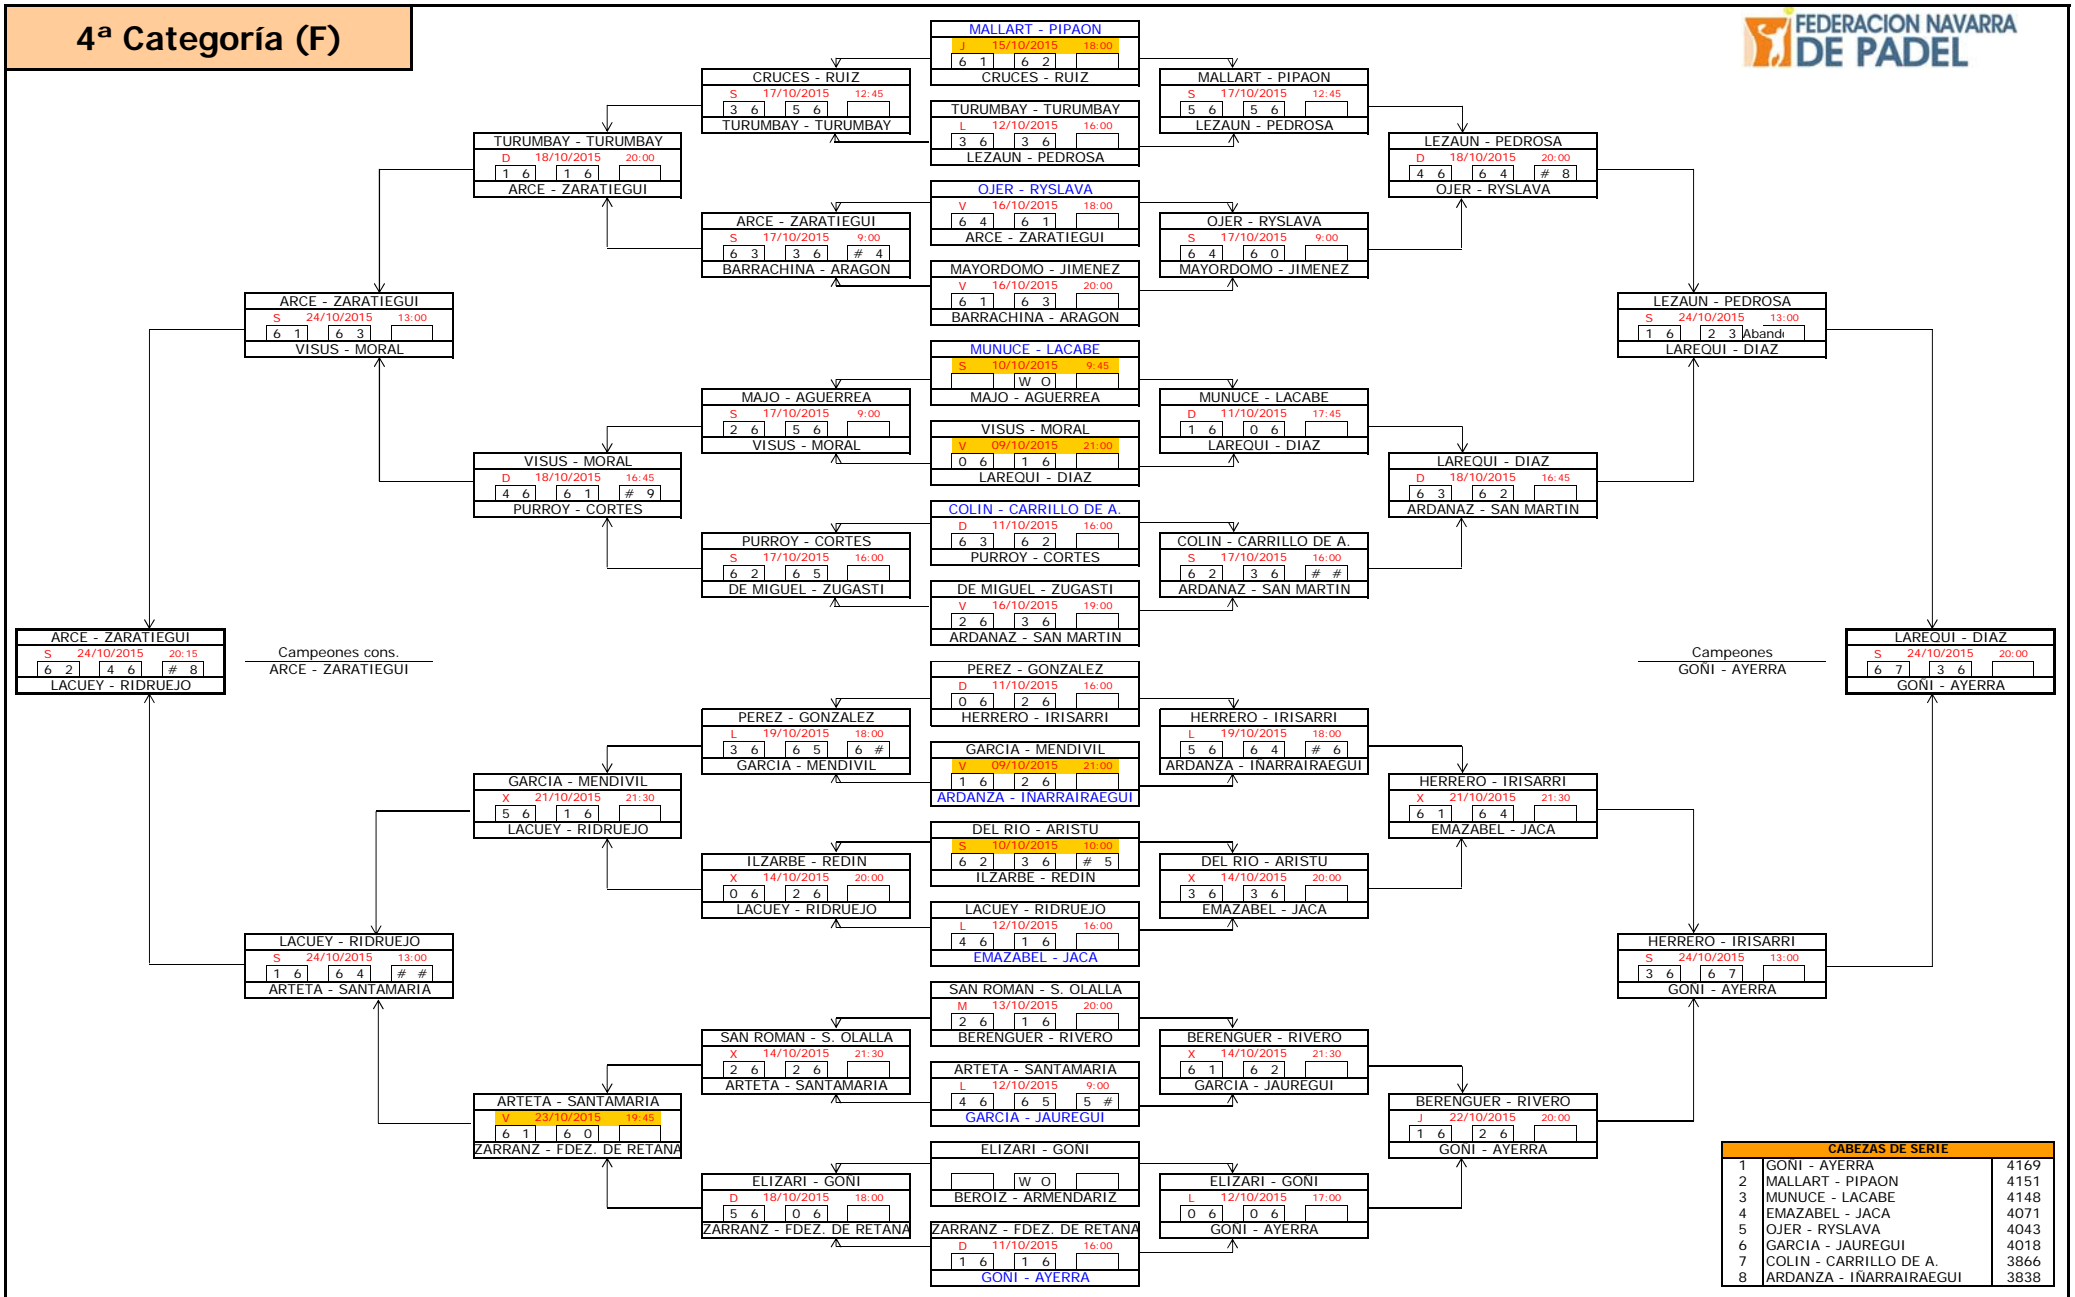

4ª Categoría (F)

Campeones cons.
ARCE - ZARATIEGUI

Campeones
GONI - AYERRA

CABEZAS DE SERIE		
1	GONI - AYERRA	4169
2	MALLART - PIPAON	4151
3	MUNUCE - LACABE	4148
4	EMAZABEL - JACA	4071
5	OJER - RYSLAVA	4043
6	GARCIA - JAUREGUI	4018
7	COLIN - CARRILLO DE A.	3866
8	ARDANZA - INARRAIRAEGUI	3838