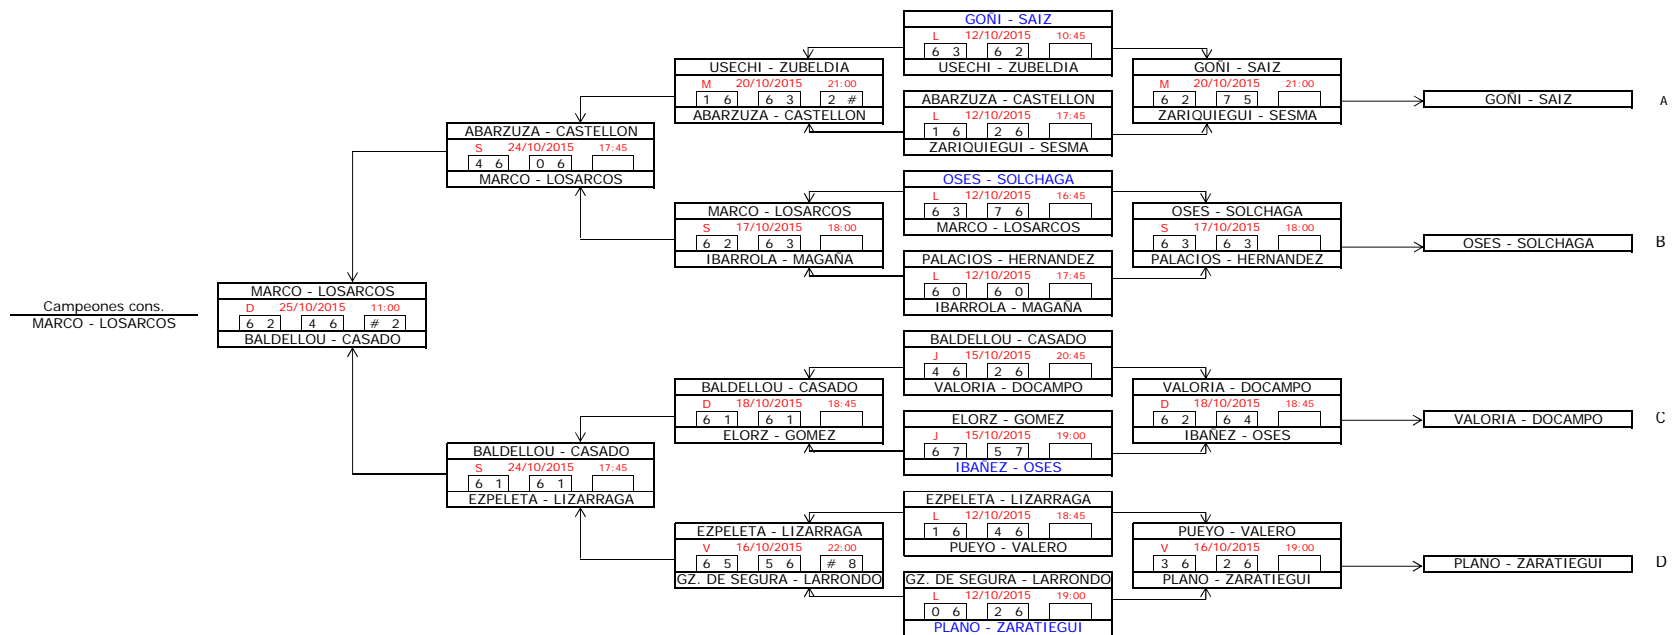

1ª Categoría (F)

FASE PREVIA

CABEZAS DE SERIE		
5	GONI - SAIZ	9772
6	PLANO - ZARATIEGUI	9744
7	OSES - SOLCHAGA	9640
8	IBANEZ - OSES	9336