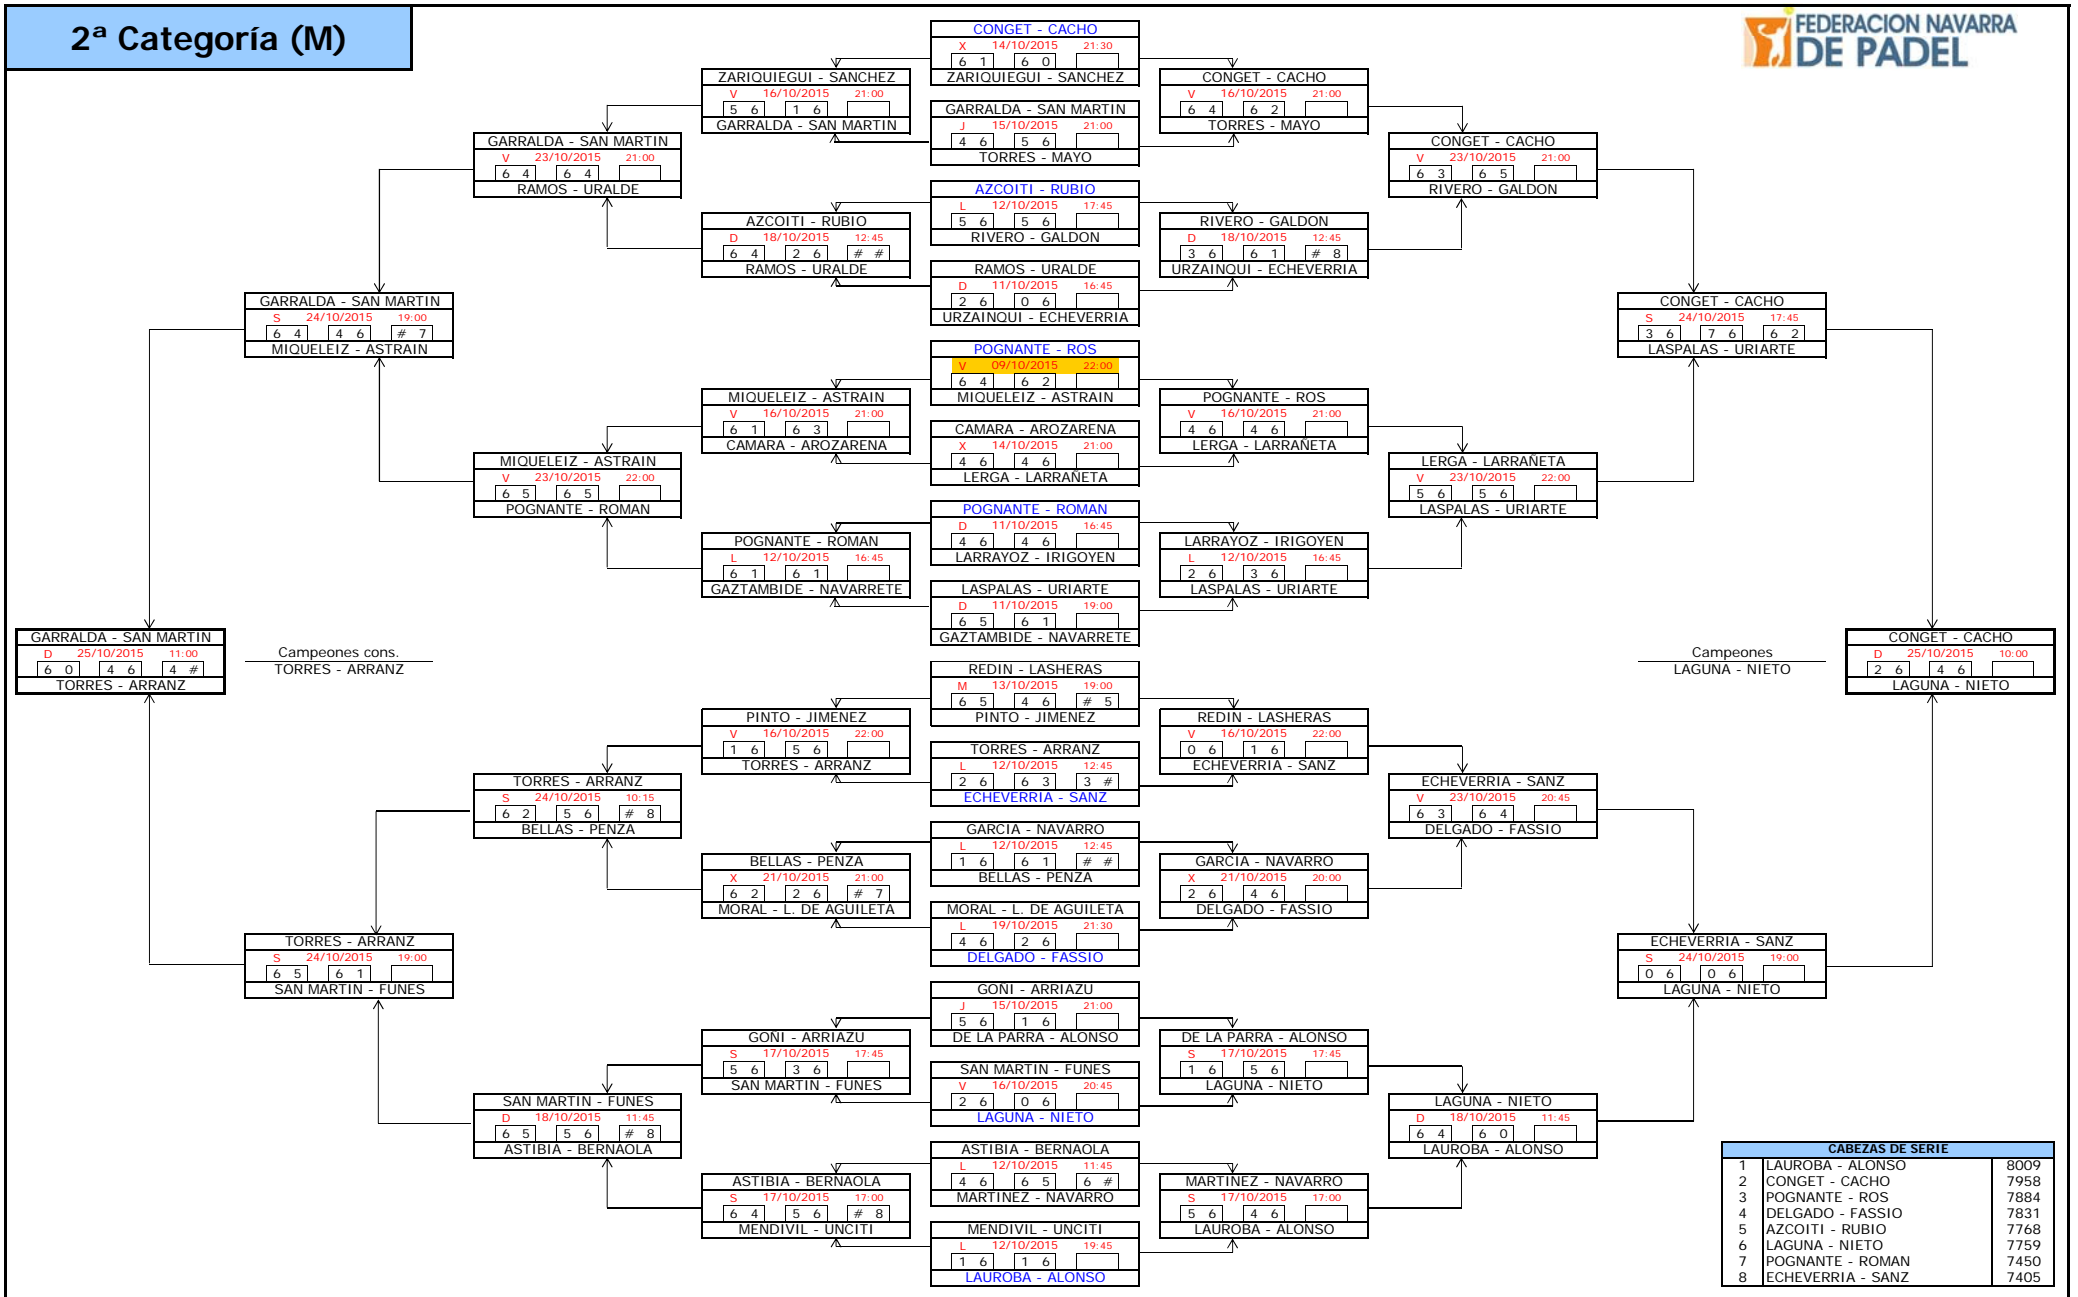

1ª Categoría (M)

FASE PREVIA

FASE FINAL

CABEZAS DE SERIE		
5	CALNEGGIA - JIMENEZ	10193
6	EZCURRA - PEREYRA	10144
7	CASIMIRO - ZANDIO	9564
8	LERGA - TORRES	9206

CABEZAS DE SERIE		
1	CAPITANI - DIAZ	12098
2	SANTOS - LOEBARTH	11176
3	CAPITANI - CARLUCCI	10507
4	AGUINAGA - GUARDIOLA	10298

2ª Categoría (M)

CABEZAS DE SERIE		
1	LAUROBA - ALONSO	8009
2	CONGET - CACHO	7958
3	POGNANTE - ROS	7884
4	DELGADO - FASSIO	7831
5	AZCOITI - RUBIO	7768
6	LAGUNA - NIETO	7759
7	POGNANTE - ROMAN	7450
8	ECHEVERRIA - SANZ	7405

5ª Categoría (F)

Campeones
TORREGROSA - ANSORENA

Campeones cons.
UBAGO - O. DE REBELLON

CABEZAS DE SERIE		
1	M. DE MURGUIA - ALVAREZ	2872
2	SUESCUN - MIQUEO	2830
3	GARRIDO - MAEZTU	2798
4	MUGICA - ALIANA	2575
5	UBAGO - O. DE REBELLON	2522
6	TORREGROSA - ANSORENA	2514
7	VILLAR - ALDUAIN	2140
8	IGLESIAS - MAESTRE	2135