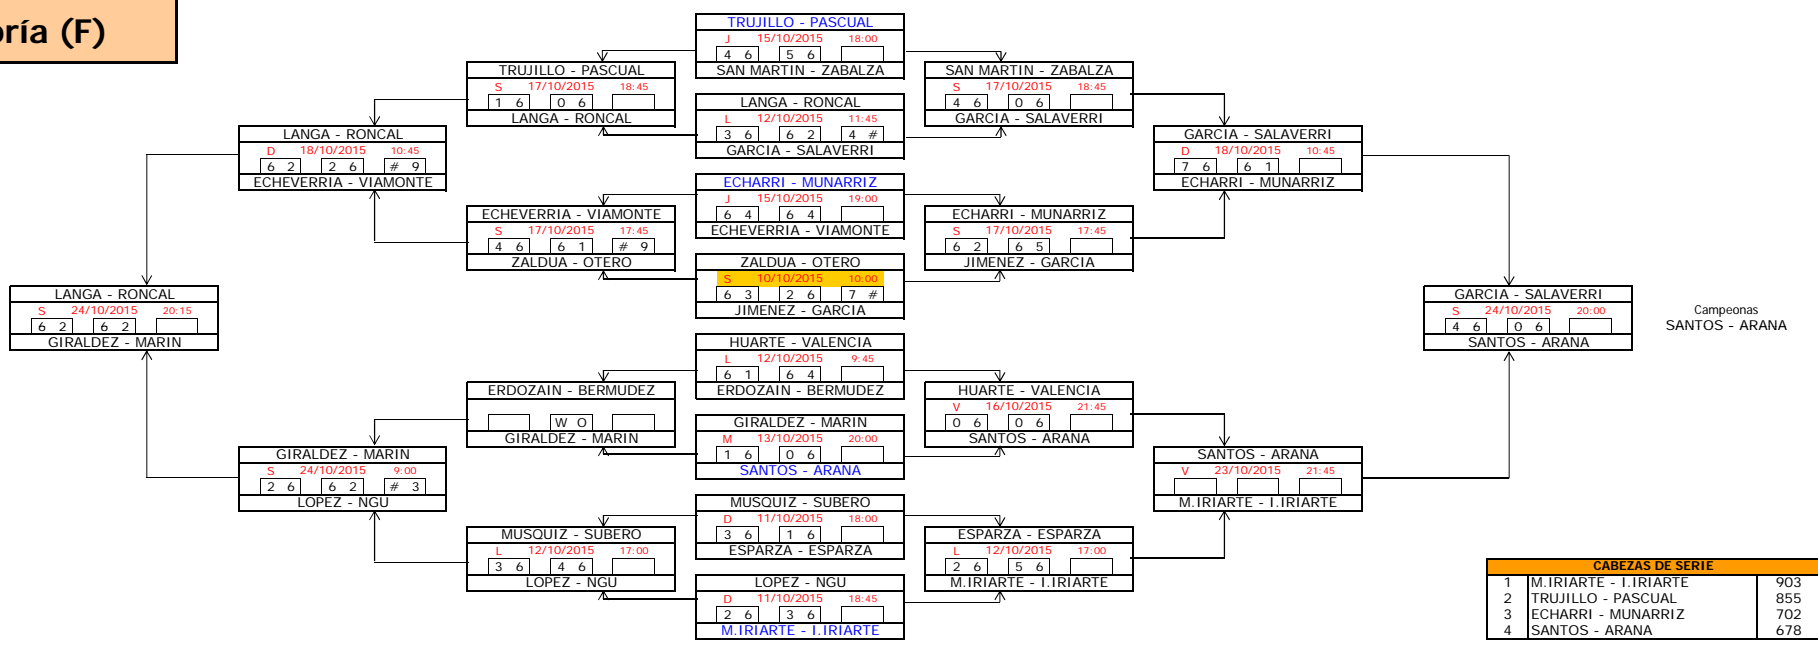

10ª Categoría (M)

CABEZAS DE SERIE		
1	BAZTAN - MEDRANO	148
2	PROVEDO - SAN MARTIN	146
3	DUEÑAS - DOMINGUEZ	142
4	VALIENTE - SANCINENA	136
5	GIACCHI - MURUZABAL	129
6	MONTERO - MUNARRIZ	104
7	SADABA - INDURAIN	114
8	GUINEA - SANUDO	121

4ª Categoría (F)

Campeones cons.
ARCE - ZARATIEGUI

Campeones
GONI - AYERRA

CABEZAS DE SERIE		
1	GONI - AYERRA	4169
2	MALLART - PIPAON	4151
3	MUNUCE - LACABE	4148
4	EMAZABEL - JACA	4071
5	OJER - RYSLAVA	4043
6	GARCIA - JAUREGUI	4018
7	COLIN - CARRILLO DE A.	3866
8	ARDANZA - INARRAIRAEGUI	3838

5ª Categoría (F)

Campeones
TORREGROSA - ANSORENA

Campeones cons.
UBAGO - O. DE REBELLON

CABEZAS DE SERIE		
1	M. DE MURGUIA - ALVAREZ	2872
2	SUESCUN - MIQUEO	2830
3	GARRIDO - MAEZTU	2798
4	MUGICA - ALIANA	2575
5	UBAGO - O. DE REBELLON	2522
6	TORREGROSA - ANSORENA	2514
7	VILLAR - ALDUAIN	2140
8	IGLESIAS - MAESTRE	2135

6ª Categoría (F)

Campeonas
LANGA - RONCAL

Campeonas
SANTOS - ARANA