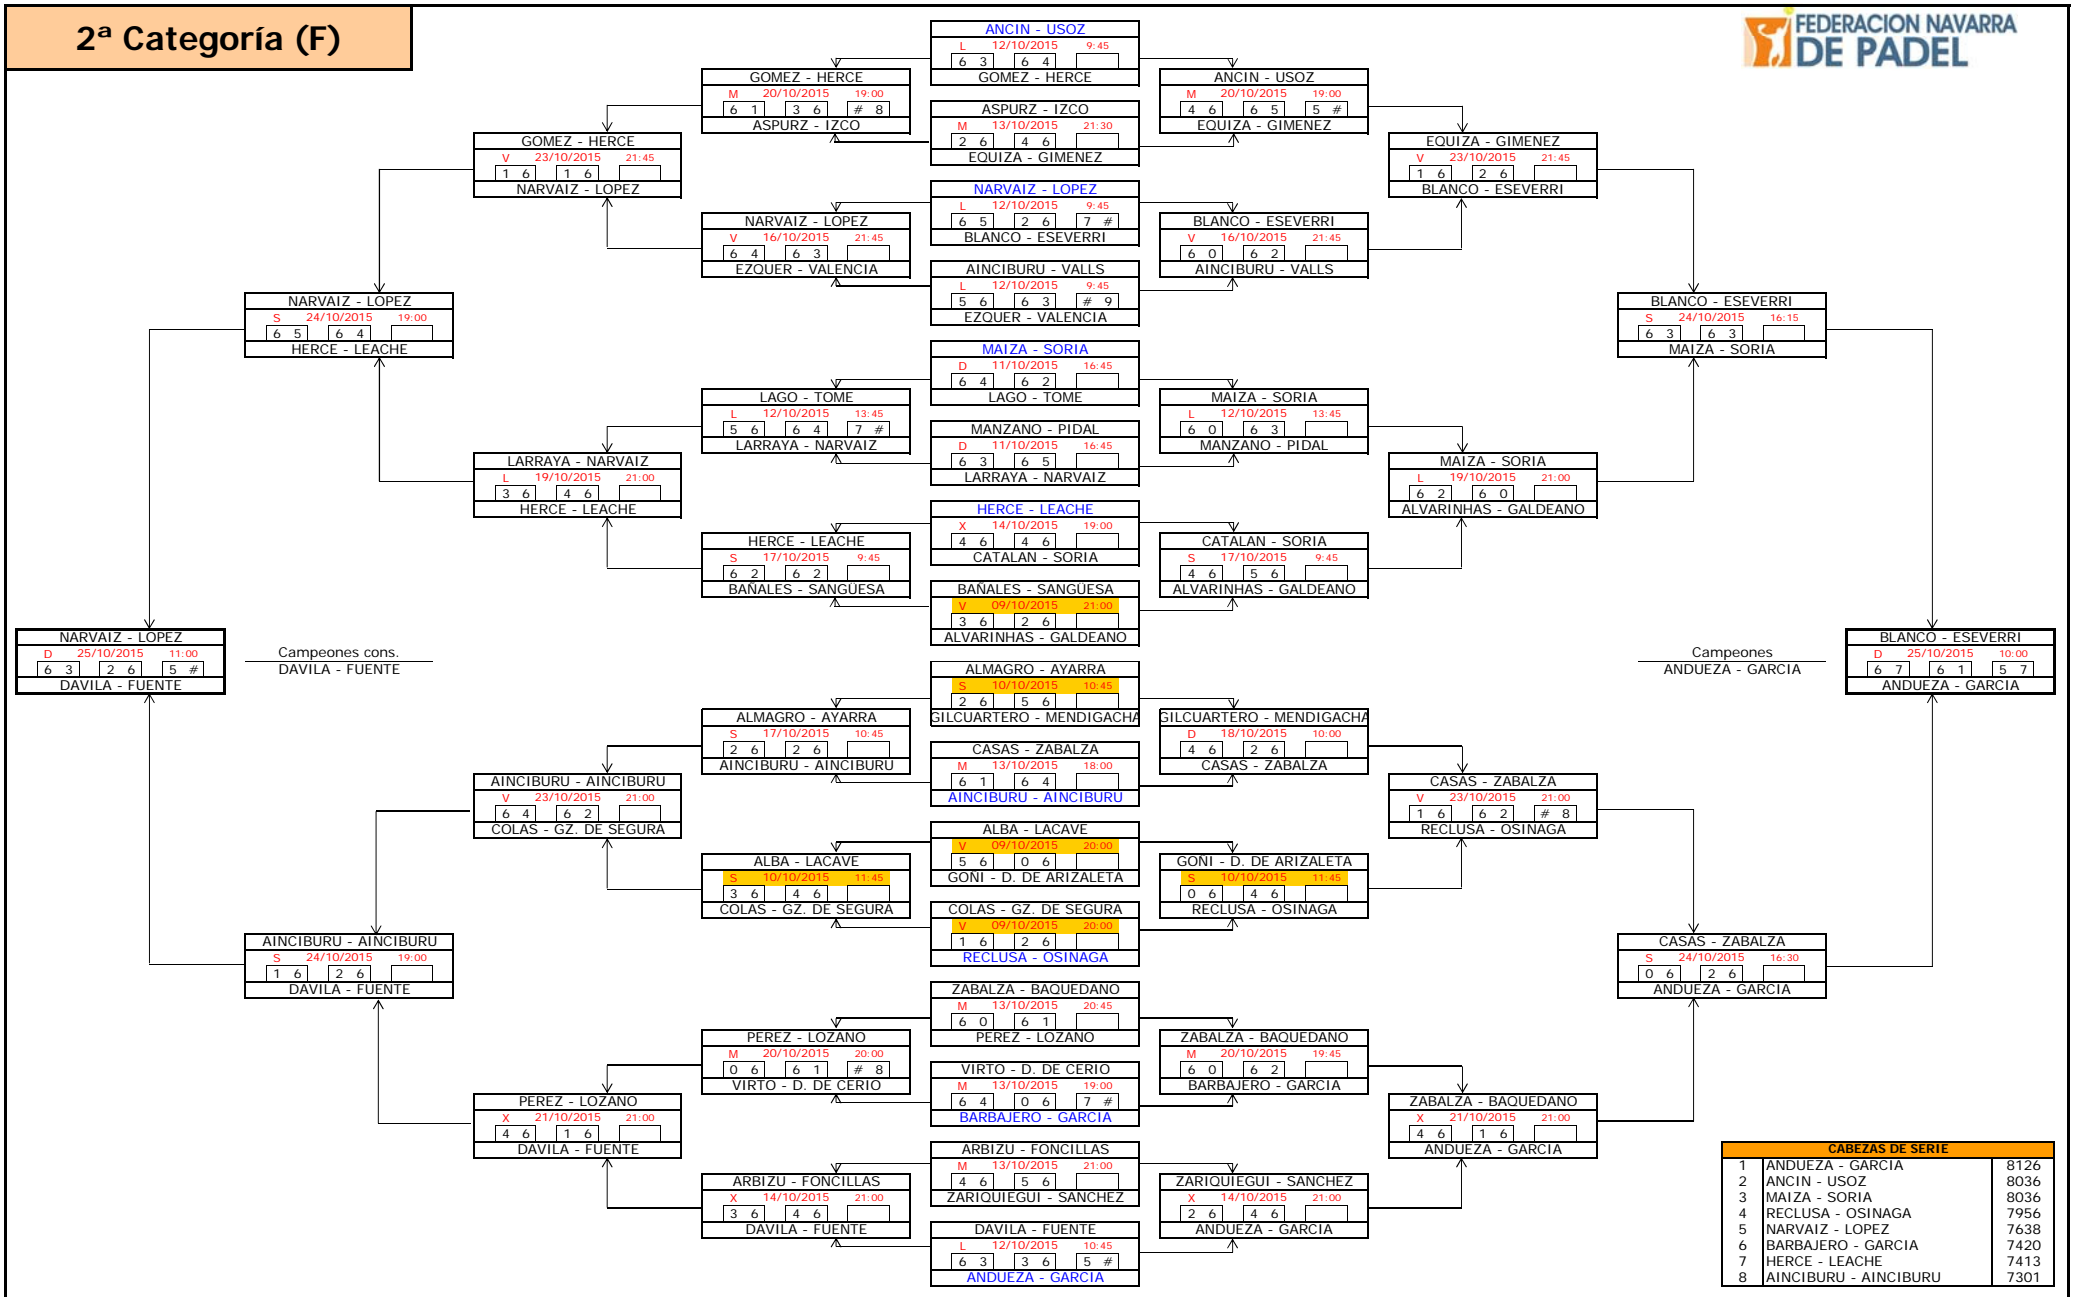

10ª Categoría (M)

CABEZAS DE SERIE		
1	BAZTAN - MEDRANO	148
2	PROVEDO - SAN MARTIN	146
3	DUEÑAS - DOMINGUEZ	142
4	VALIENTE - SANCINENA	136
5	GIACCHI - MURUZABAL	129
6	MONTERO - MUNARRIZ	104
7	SADABA - INDURAIN	114
8	GUINEA - SANUDO	121

1ª Categoría (F)

FASE PREVIA

CABEZAS DE SERIE		
5	GONI - SAIZ	9772
6	PLANO - ZARATIEGUI	9744
7	OSES - SOLCHAGA	9640
8	IBANEZ - OSES	9336

FASE FINAL

CABEZAS DE SERIE		
1	GABARRUS - ZAMORA	12039
2	ACERO - GIMENO	10946
3	TORRENS - RIVAS	10839
4	VEIGA - IRIGOYEN	10509

2ª Categoría (F)

CABEZAS DE SERIE		
1	ANDUEZA - GARCIA	8126
2	ANCIN - USOZ	8036
3	MAIZA - SORIA	8036
4	RECLUSA - OSINAGA	7956
5	NARVAIZ - LOPEZ	7638
6	BARBAJERO - GARCIA	7420
7	HERCE - LEACHE	7413
8	AINCIBURU - AINCIBURU	7301