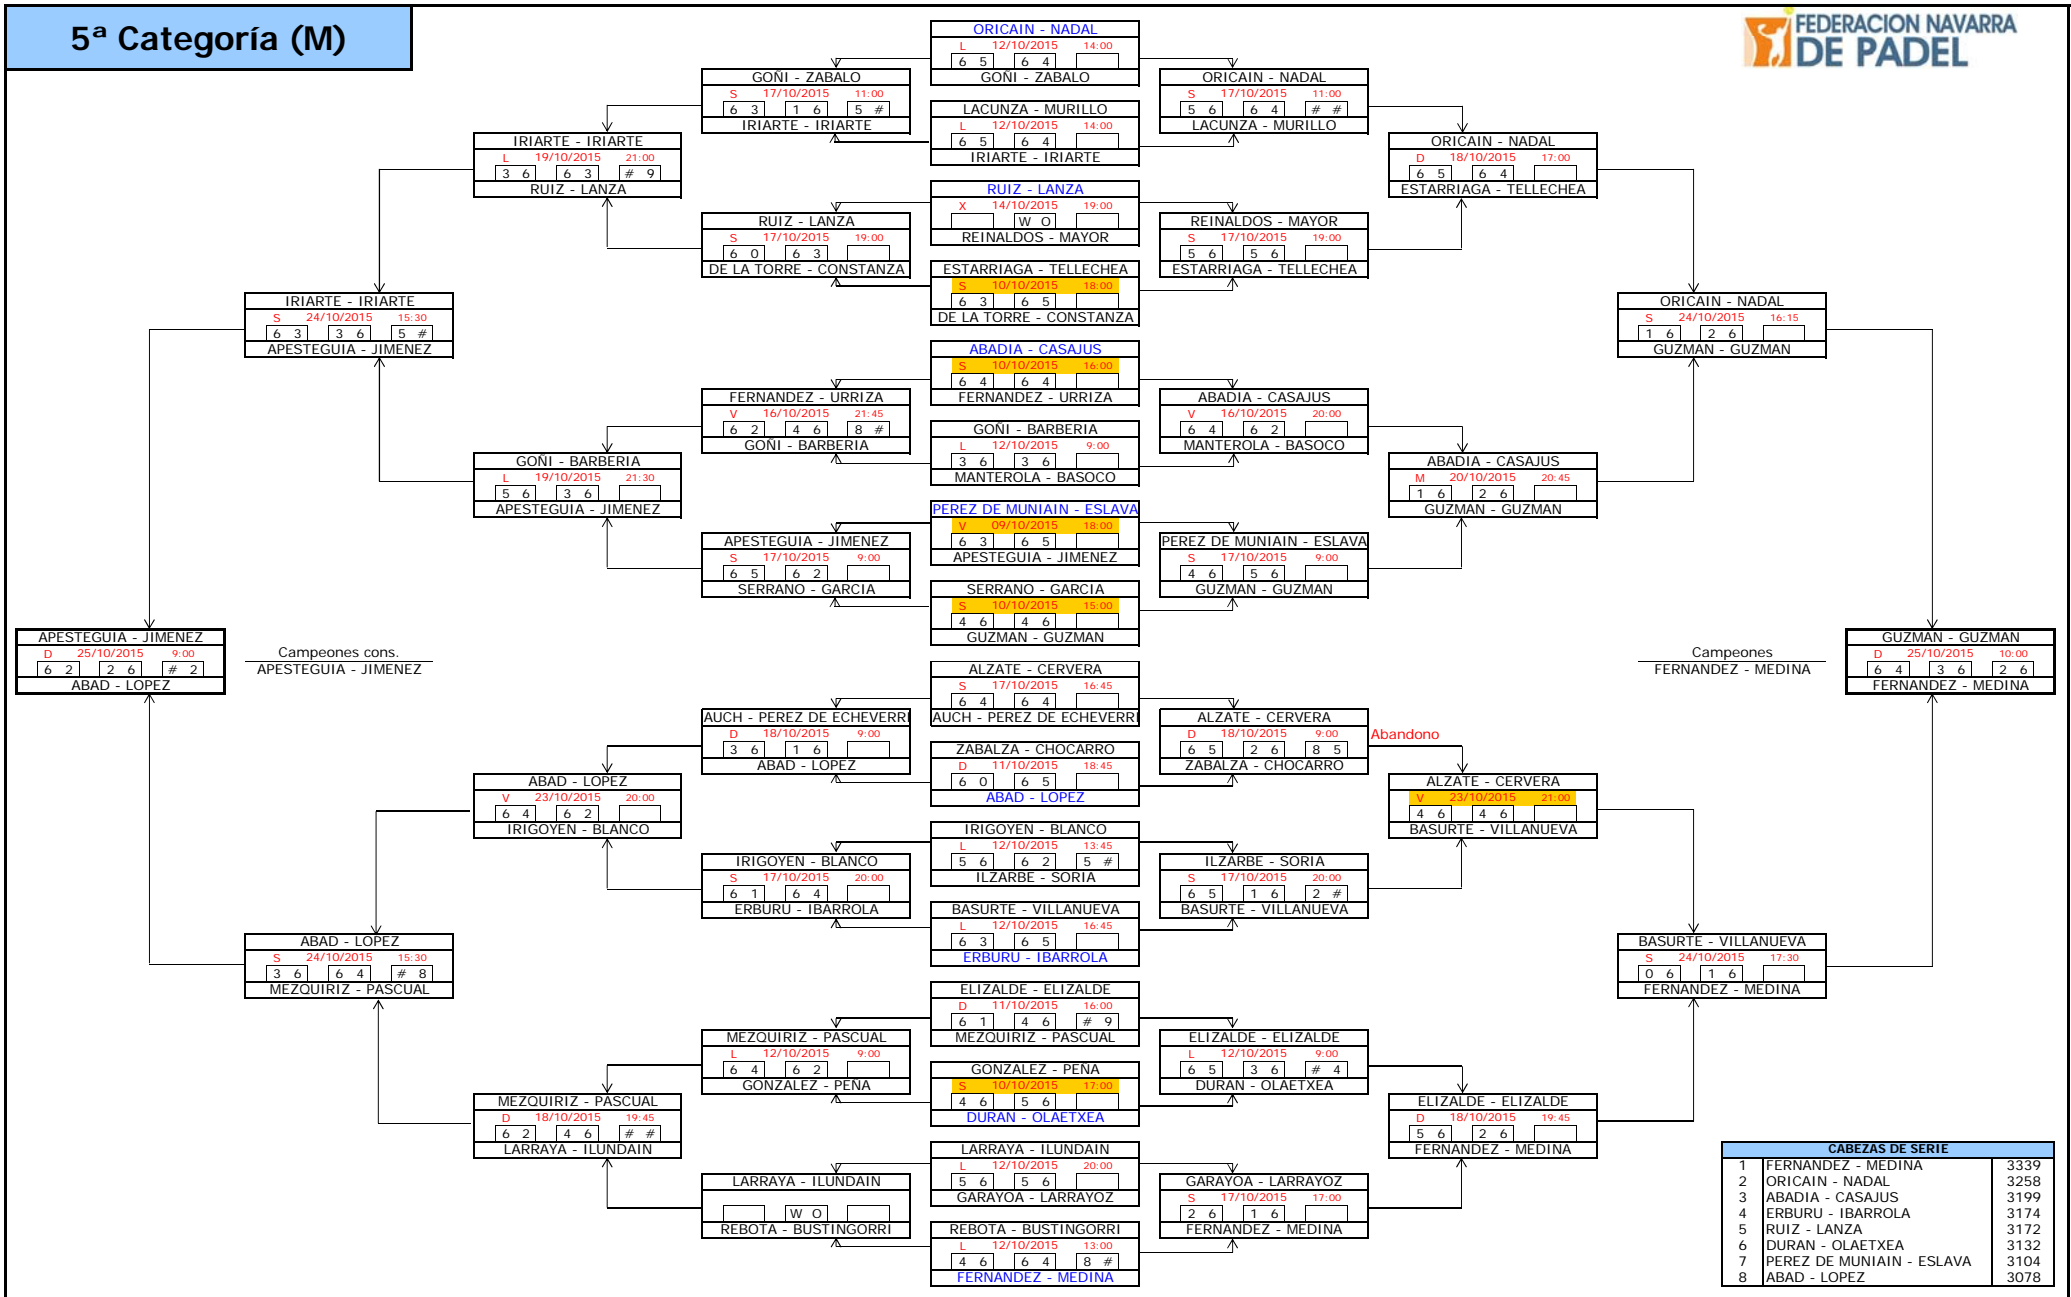

5ª Categoría (M)

CABEZAS DE SERIE		
1	FERNANDEZ - MEDINA	3339
2	ORICAIN - NADAL	3258
3	ABADIA - CASAJUS	3199
4	ERBURU - IBARROLA	3174
5	RUIZ - LANZA	3172
6	DURAN - OLAETXEA	3132
7	PEREZ DE MUNIAIN - ESLAVA	3104
8	ABAD - LOPEZ	3078