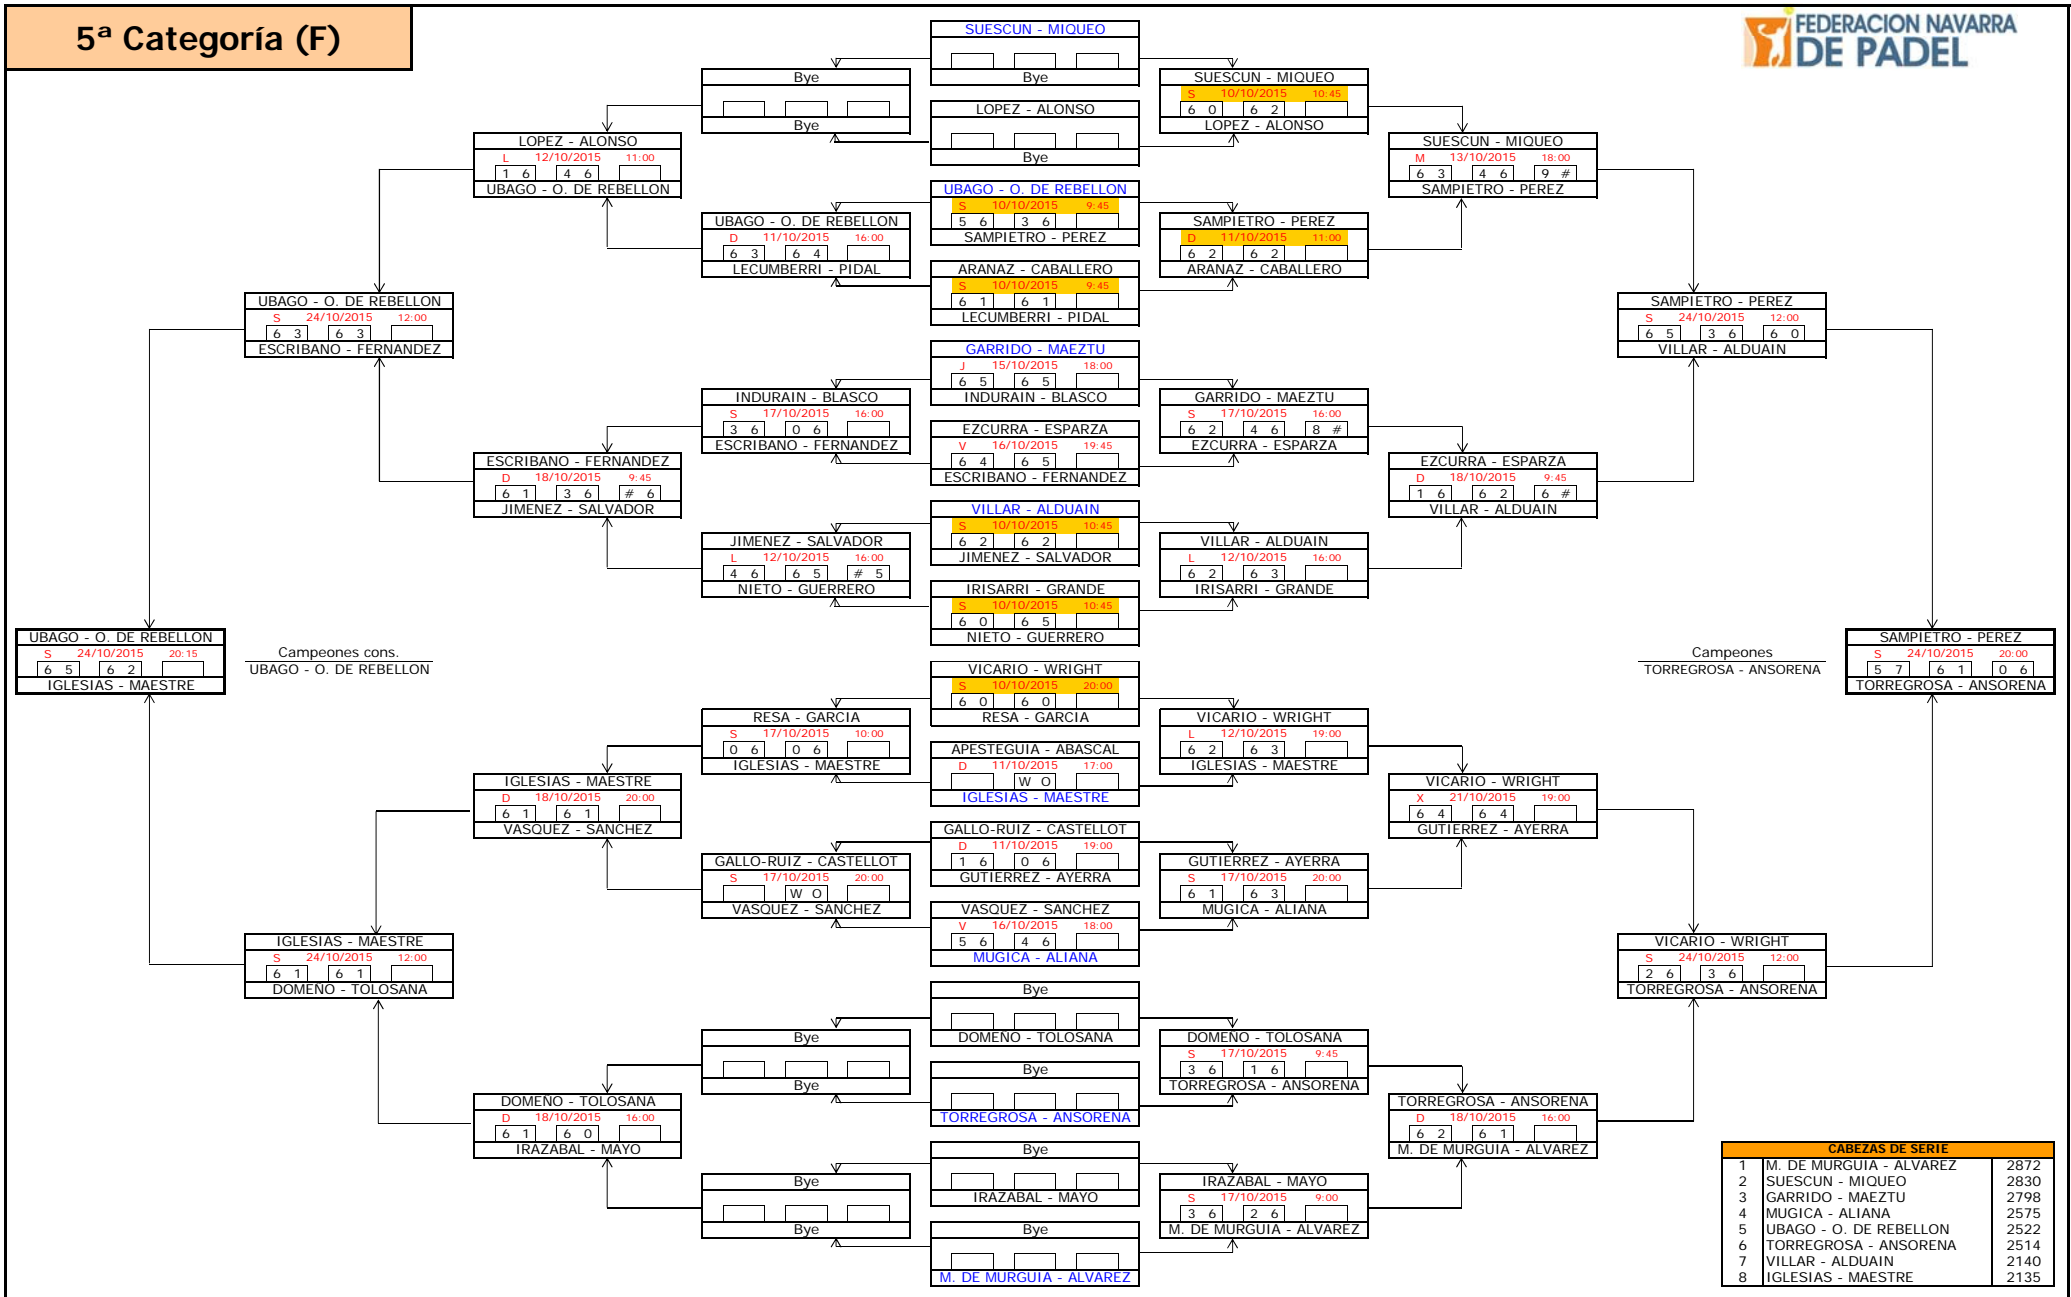

10ª Categoría (M)

CABEZAS DE SERIE		
1	BAZTAN - MEDRANO	148
2	PROVEDO - SAN MARTIN	146
3	DUEÑAS - DOMINGUEZ	142
4	VALIENTE - SANCINENA	136
5	GIACCHI - MURUZABAL	129
6	MONTERO - MUNARRIZ	104
7	SADABA - INDURAIN	114
8	GUINEA - SANUDO	121

4ª Categoría (F)

Campeones cons.
ARCE - ZARATIEGUI

Campeones
GONI - AYERRA

CABEZAS DE SERIE		
1	GONI - AYERRA	4169
2	MALLART - PIPAON	4151
3	MUNUCE - LACABE	4148
4	EMAZABEL - JACA	4071
5	OJER - RYSLAVA	4043
6	GARCIA - JAUREGUI	4018
7	COLIN - CARRILLO DE A.	3866
8	ARDANZA - INARRAIRAEGUI	3838

5ª Categoría (F)

Campeones
TORREGROSA - ANSORENA

Campeones cons.
UBAGO - O. DE REBELLON

CABEZAS DE SERIE		
1	M. DE MURGUIA - ALVAREZ	2872
2	SUESCUN - MIQUEO	2830
3	GARRIDO - MAEZTU	2798
4	MUGICA - ALIANA	2575
5	UBAGO - O. DE REBELLON	2522
6	TORREGROSA - ANSORENA	2514
7	VILLAR - ALDUAIN	2140
8	IGLESIAS - MAESTRE	2135