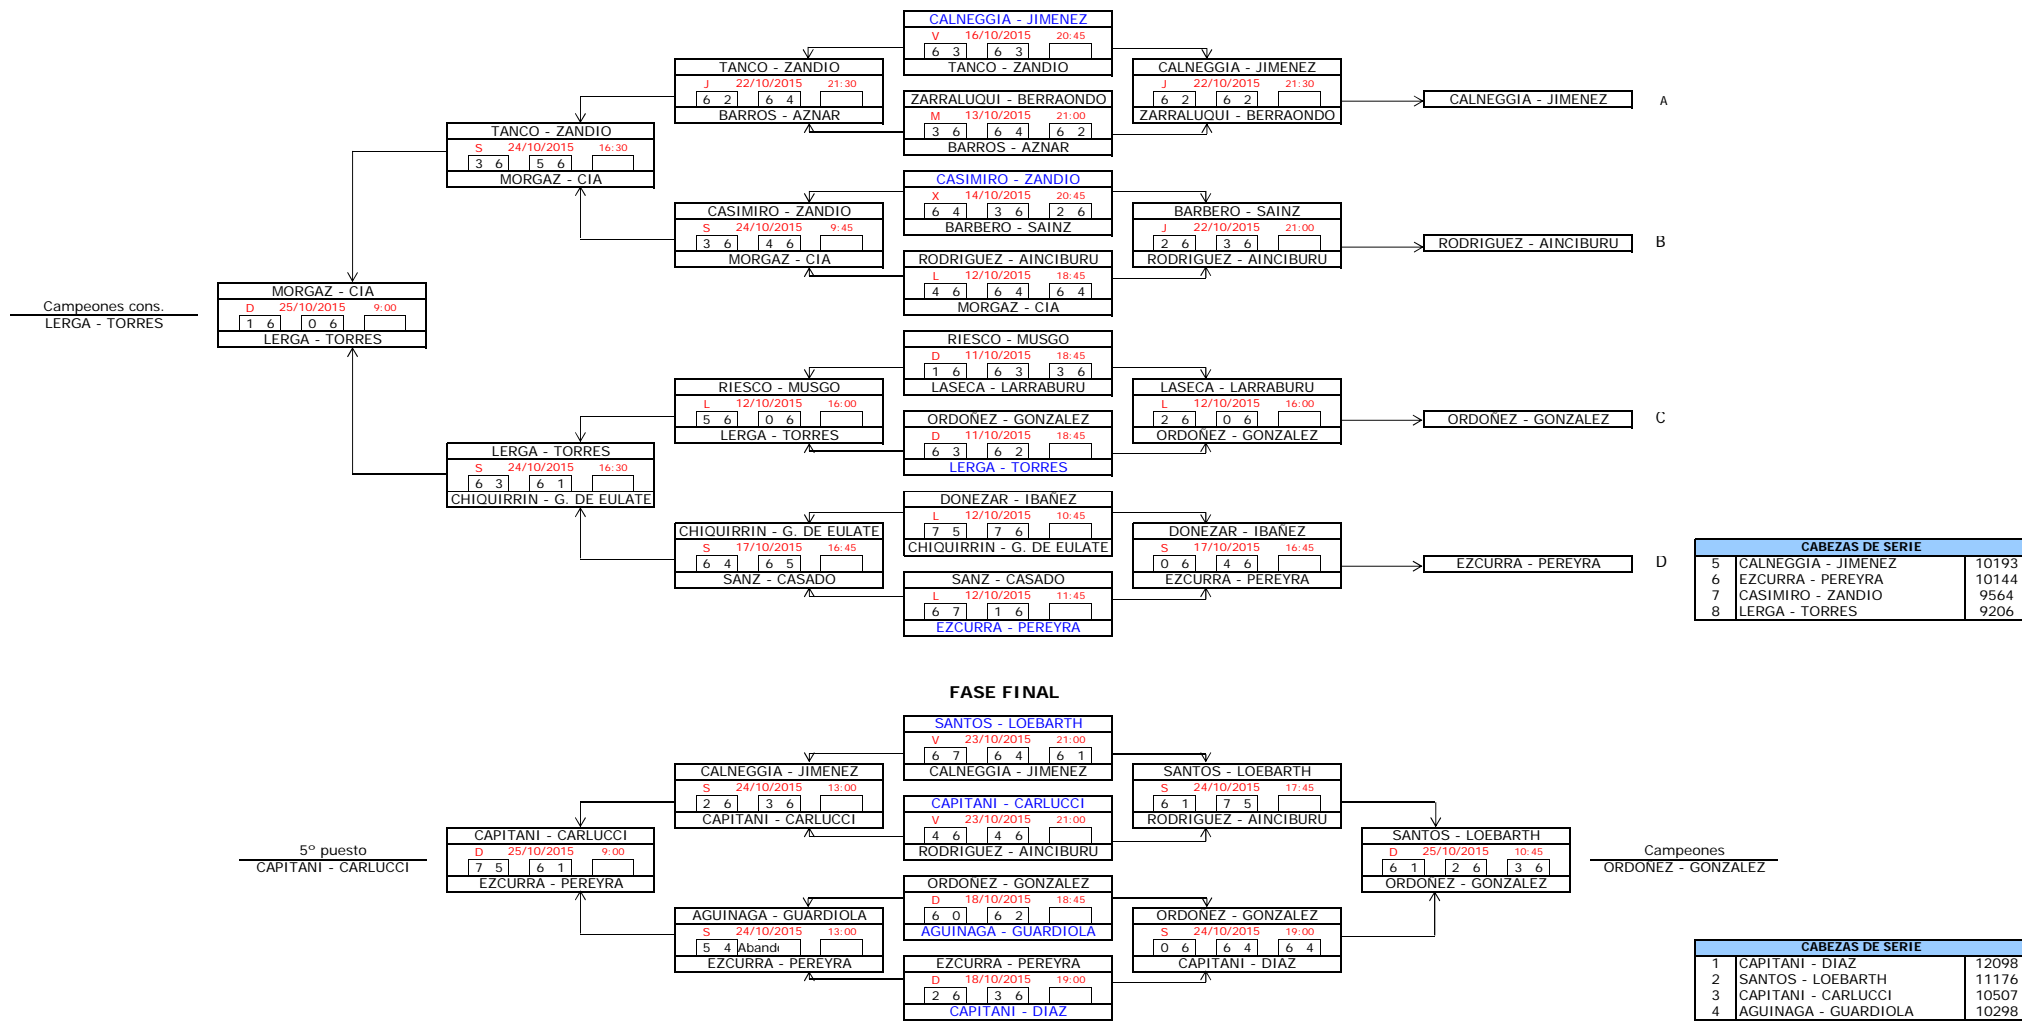

1ª Categoría (M)

FASE PREVIA

FASE FINAL

CABEZAS DE SERIE		
5	CALNEGGIA - JIMENEZ	10193
6	EZCURRA - PEREYRA	10144
7	CASIMIRO - ZANDIO	9564
8	LERGA - TORRES	9206

CABEZAS DE SERIE		
1	CAPITANI - DIAZ	12098
2	SANTOS - LOEBARTH	11176
3	CAPITANI - CARLUCCI	10507
4	AGUINAGA - GUARDIOLA	10298

2ª Categoría (M)

CABEZAS DE SERIE		
1	LAUROBA - ALONSO	8009
2	CONGET - CACHO	7958
3	POGNANTE - ROS	7884
4	DELGADO - FASSIO	7831
5	AZCOITI - RUBIO	7768
6	LAGUNA - NIETO	7759
7	POGNANTE - ROMAN	7450
8	ECHEVERRIA - SANZ	7405

10ª Categoría (M)

CABEZAS DE SERIE		
1	BAZTAN - MEDRANO	148
2	PROVEDO - SAN MARTIN	146
3	DUEÑAS - DOMINGUEZ	142
4	VALIENTE - SANCINENA	136
5	GIACCHI - MURUZABAL	129
6	MONTERO - MUNARRIZ	104
7	SADABA - INDURAIN	114
8	GUINEA - SANUDO	121

5ª Categoría (F)

Campeones
TORREGROSA - ANSORENA

Campeones cons.
UBAGO - O. DE REBELLON

CABEZAS DE SERIE		
1	M. DE MURGUIA - ALVAREZ	2872
2	SUESCUN - MIQUEO	2830
3	GARRIDO - MAEZTU	2798
4	MUGICA - ALIANA	2575
5	UBAGO - O. DE REBELLON	2522
6	TORREGROSA - ANSORENA	2514
7	VILLAR - ALDUAIN	2140
8	IGLESIAS - MAESTRE	2135