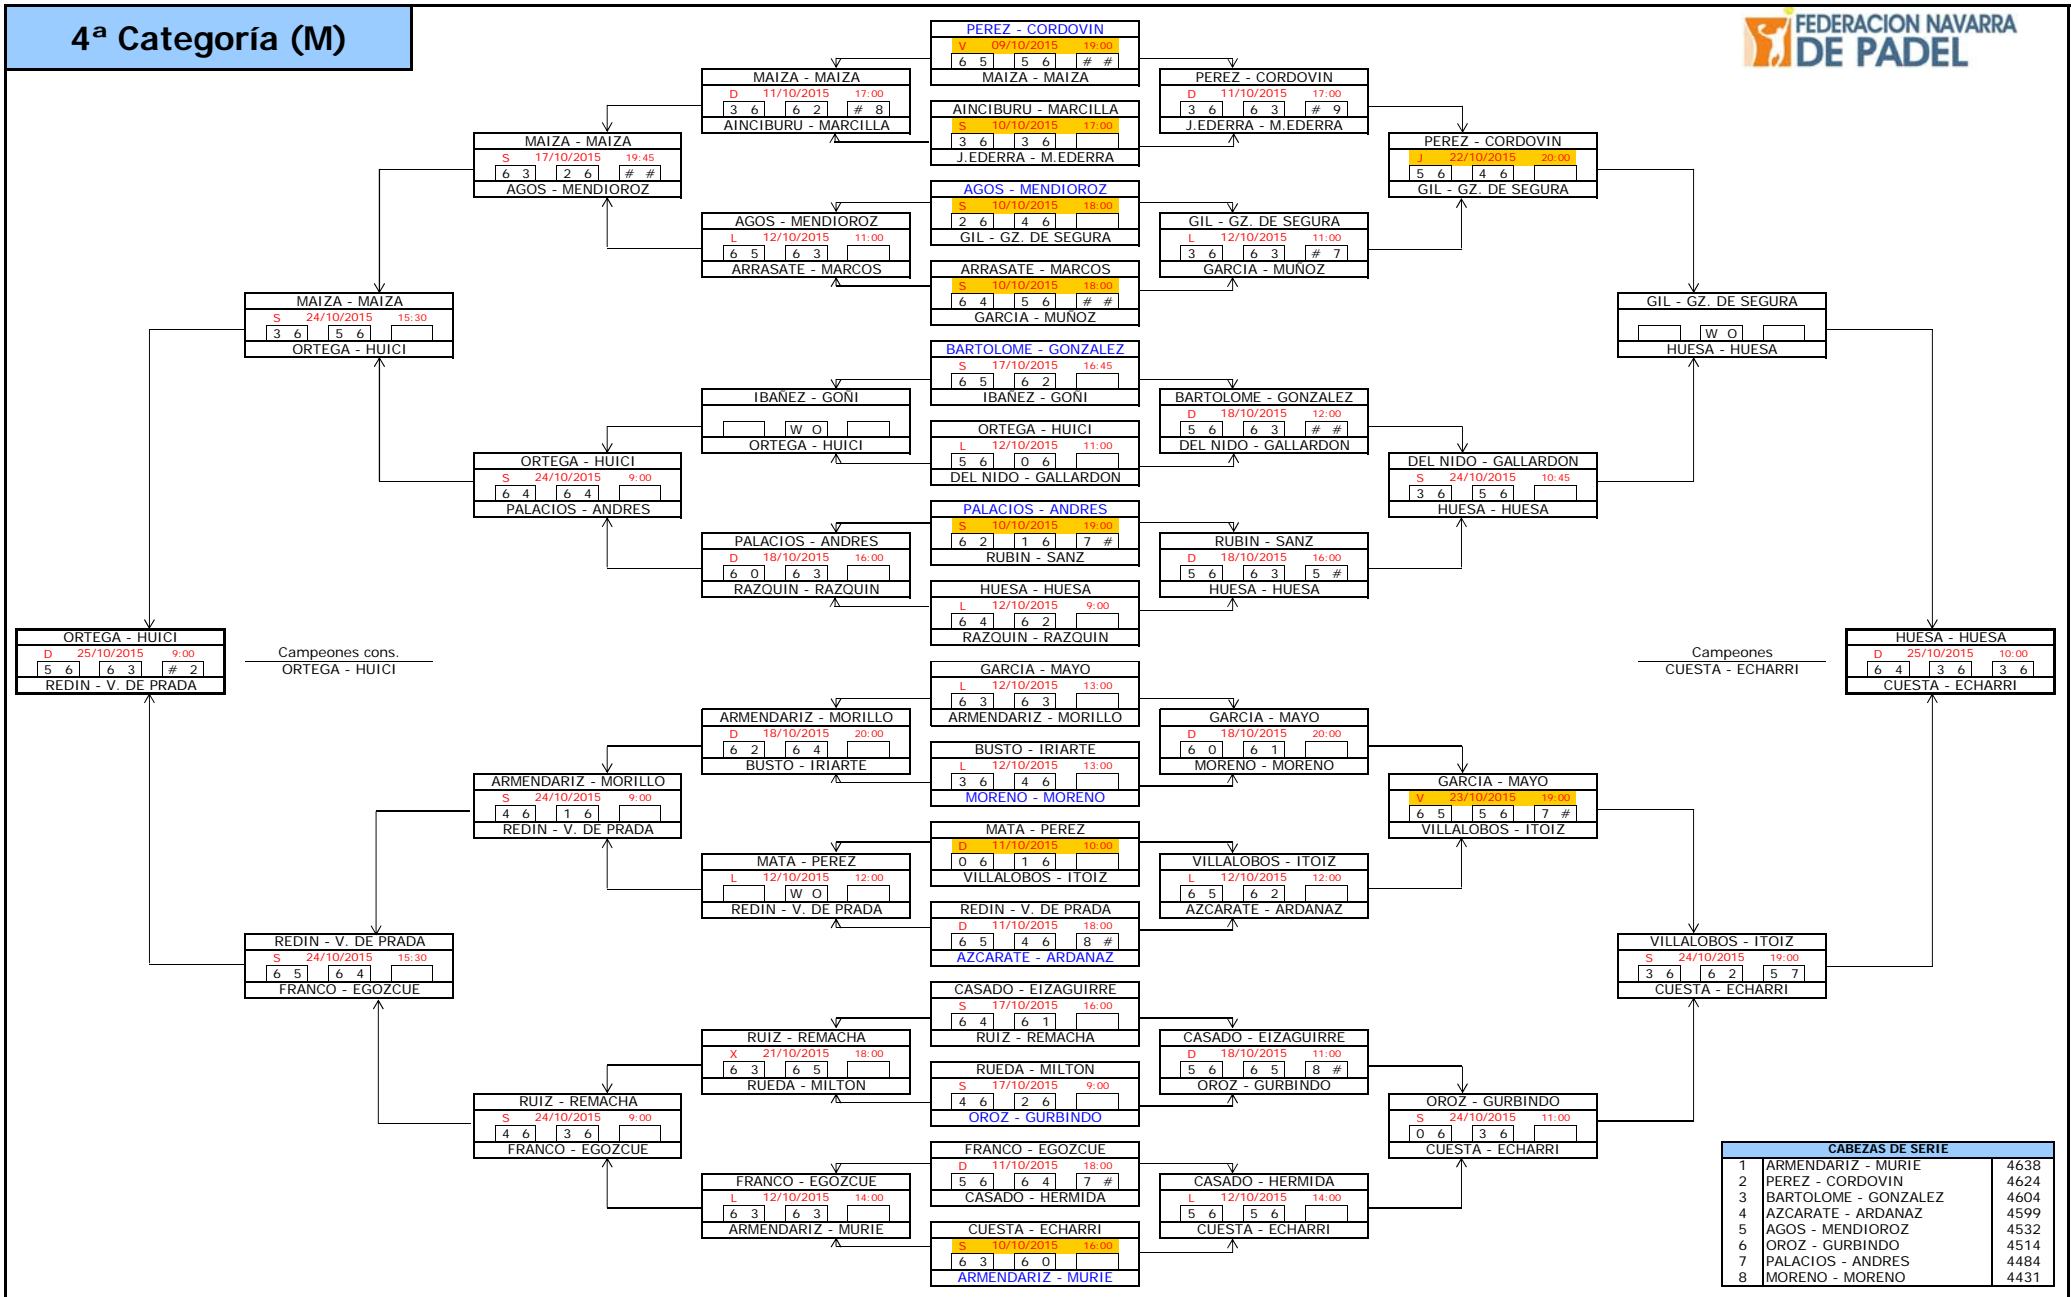

4ª Categoría (M)

Campeones cons.
ORTEGA - HUICI

Campeones
CUESTA - ECHARRI

CABEZAS DE SERIE		
1	ARMENDARIZ - MURIE	4638
2	PEREZ - CORDOVIN	4624
3	BARTOLOME - GONZALEZ	4604
4	AZCARATE - ARDANAZ	4599
5	AGOS - MENDIOROZ	4532
6	OROZ - GURBINDO	4514
7	PALACIOS - ANDRES	4484
8	MORENO - MORENO	4431