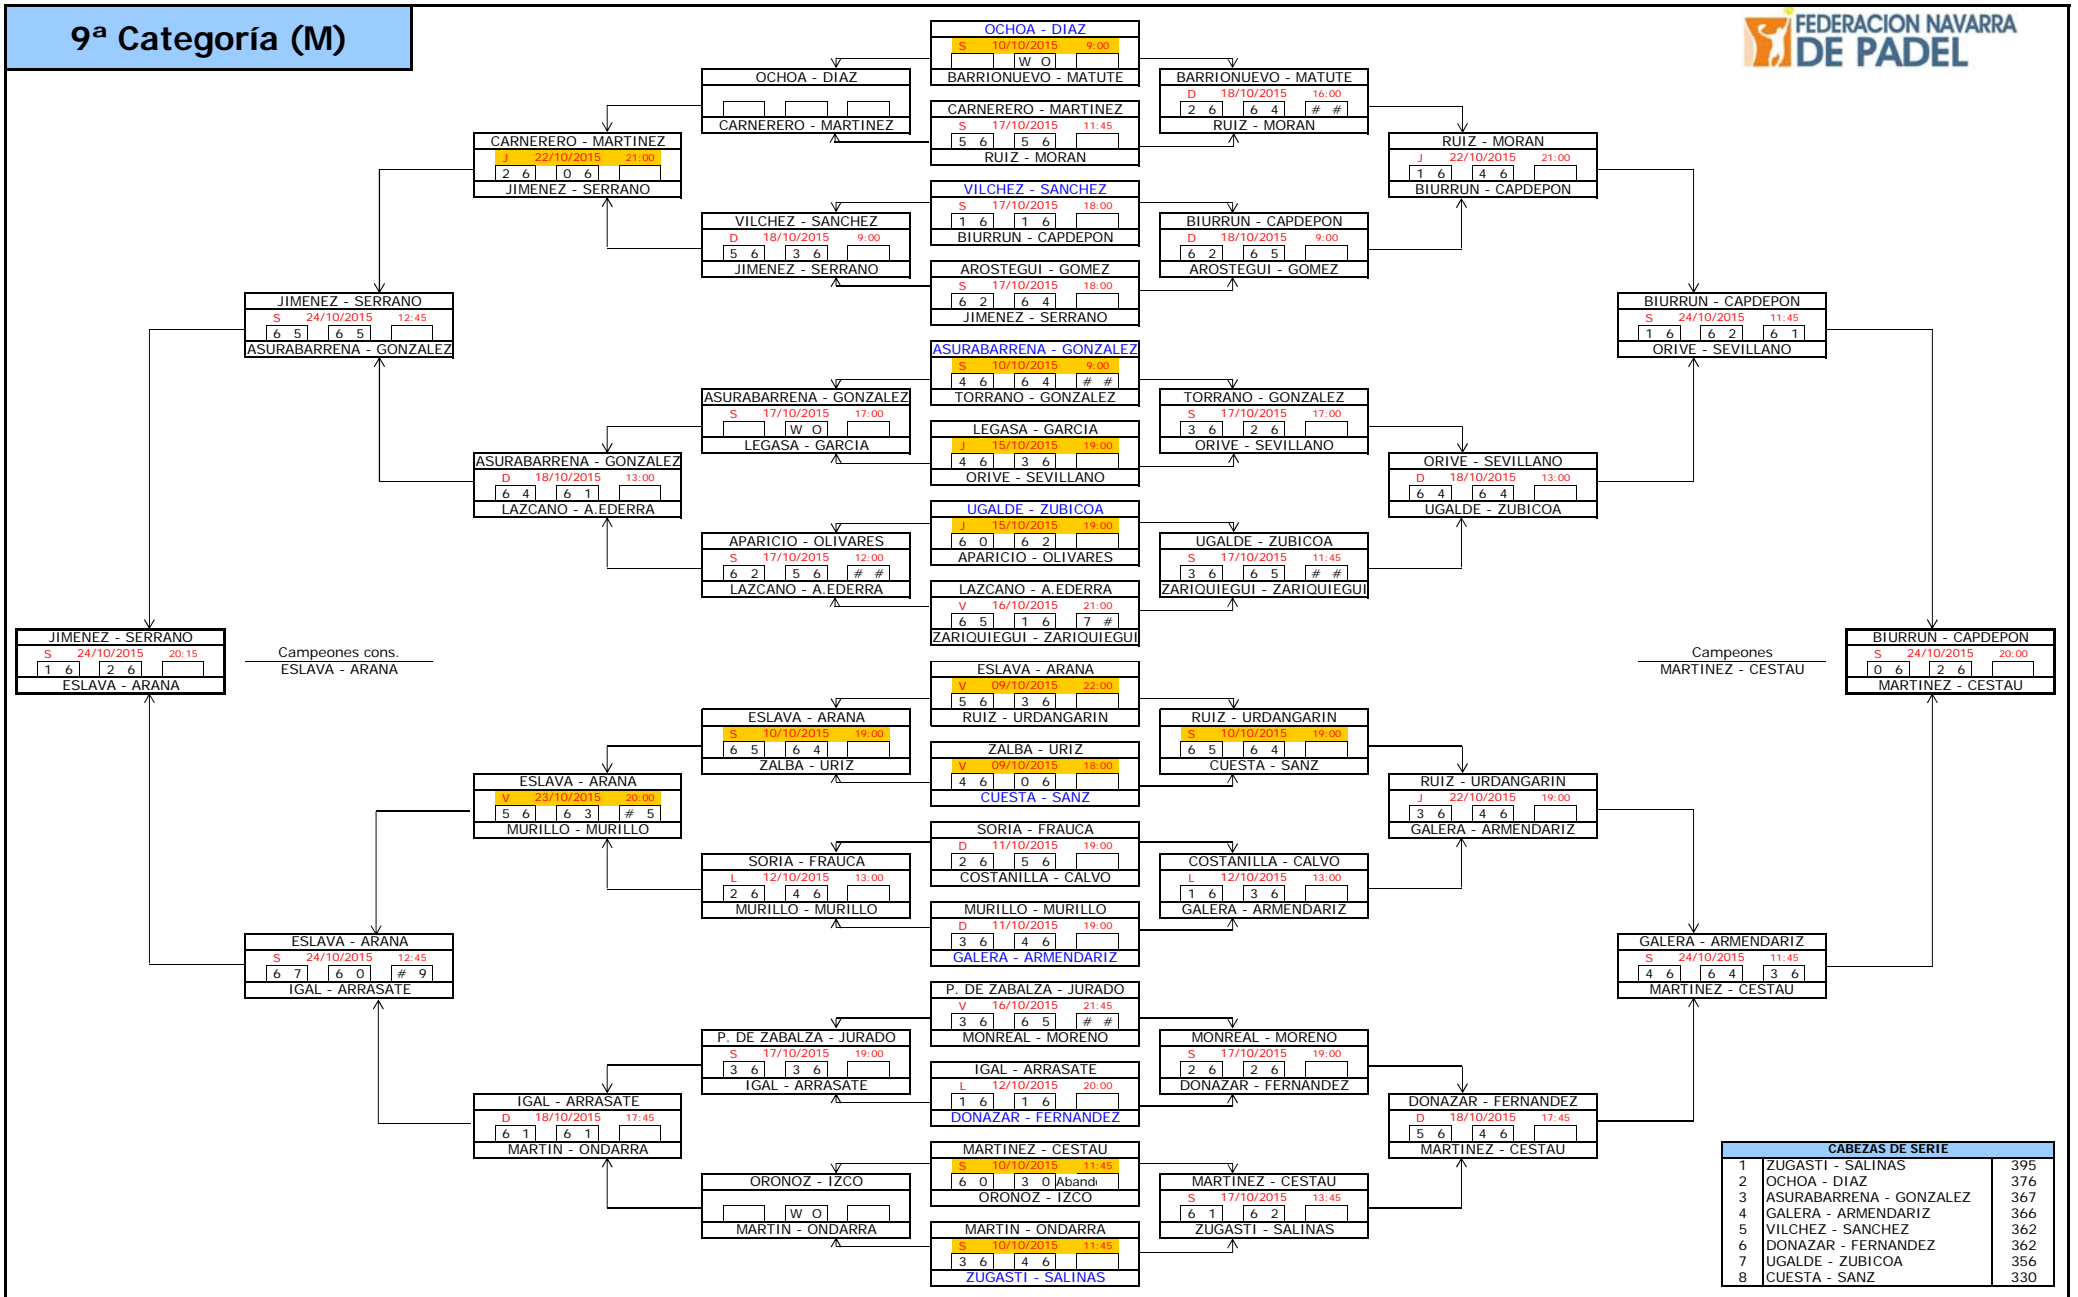

9ª Categoría (M)

CABEZAS DE SERIE		
1	ZUGASTI - SALINAS	395
2	OCHOA - DIAZ	376
3	ASURABARRENA - GONZALEZ	367
4	GALERA - ARMENDARIZ	366
5	VILCHEZ - SANCHEZ	362
6	DONAZAR - FERNANDEZ	362
7	UGALDE - ZUBICOA	356
8	CUESTA - SANZ	330