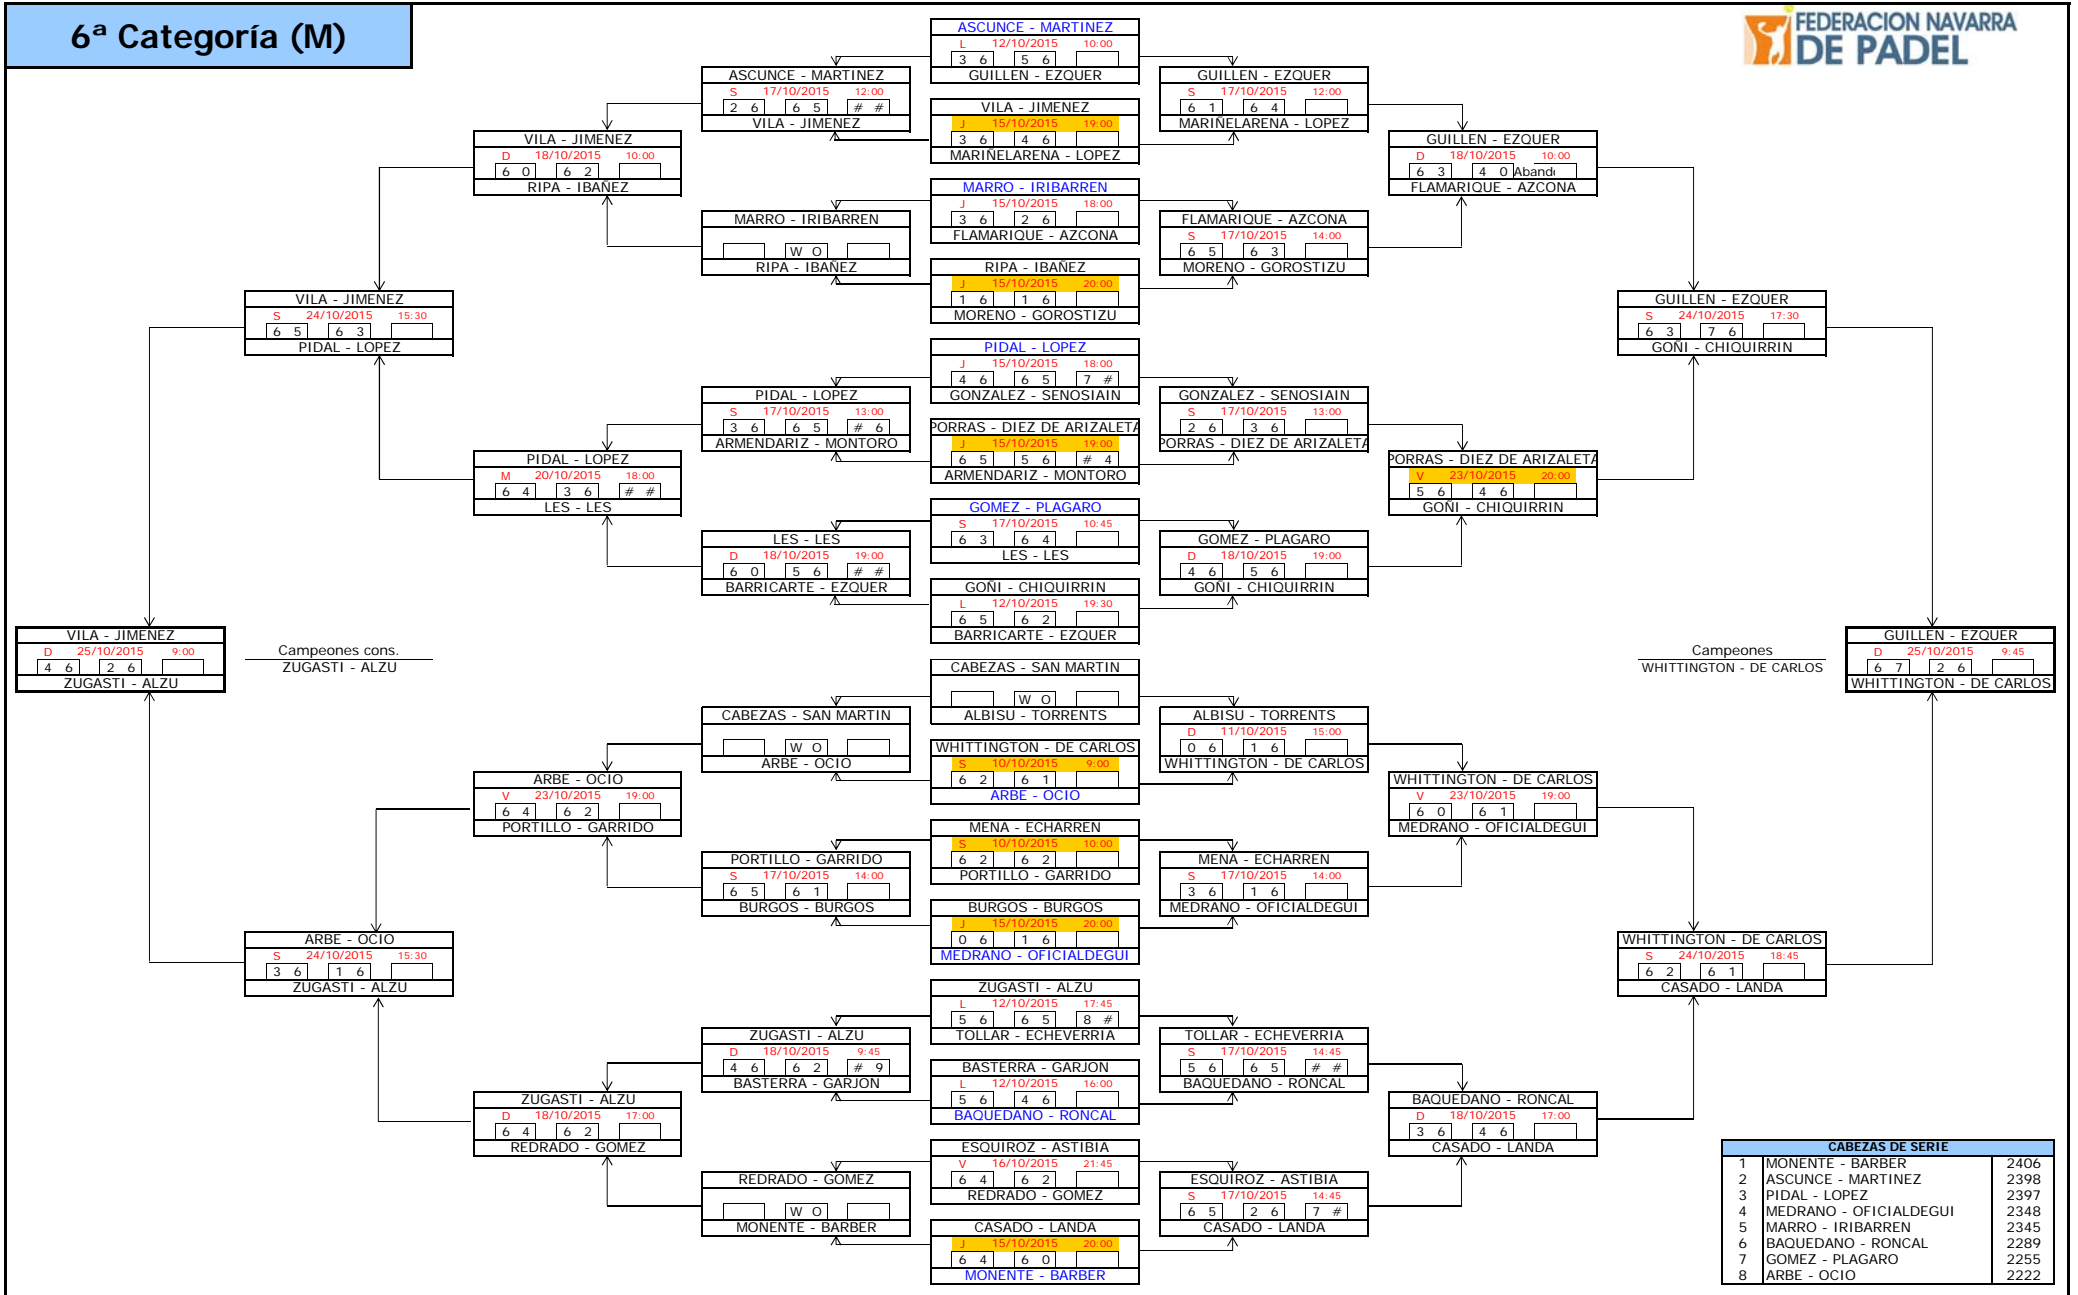

6ª Categoría (M)

CABEZAS DE SERIE		
1	MONENTE - BARBER	2406
2	ASCUNCE - MARTINEZ	2398
3	PIDAL - LOPEZ	2397
4	MEDRANO - OFICIALDEGUI	2348
5	MARRO - IRIBARREN	2345
6	BAQUEDANO - RONCAL	2289
7	GOMEZ - PLAGARO	2255
8	ARBE - OCIO	2222