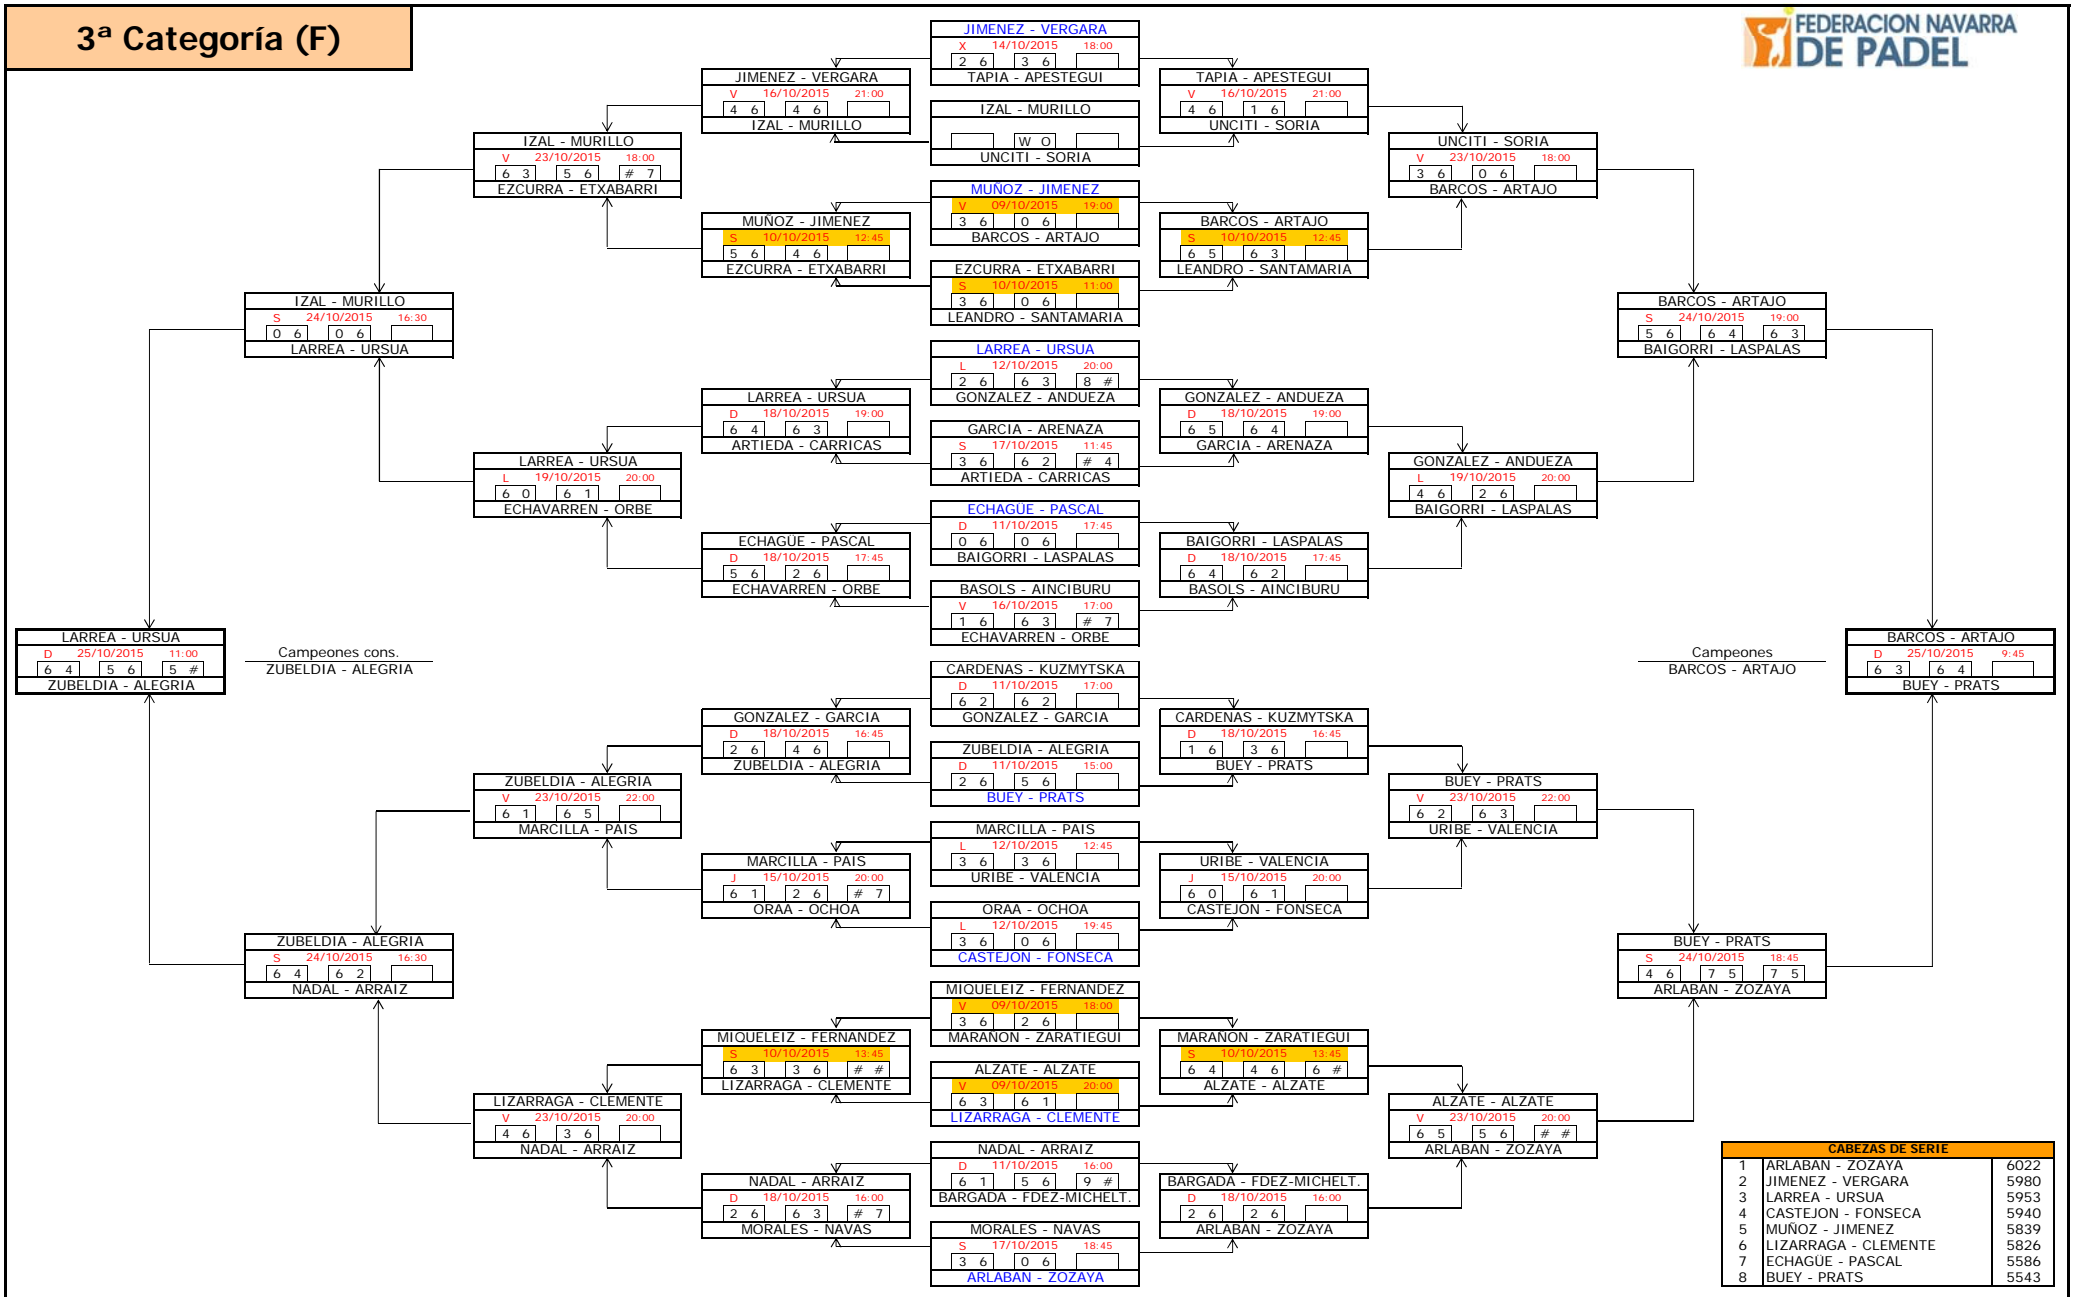

3ª Categoría (F)

CABEZAS DE SERIE		
1	ARLABAN - ZOZAYA	6022
2	JIMENEZ - VERGARA	5980
3	LARREA - URSUA	5943
4	CASTEJON - FONSECA	5940
5	MUNOZ - JIMENEZ	5839
6	LIZARRAGA - CLEMENTE	5826
7	ECHAGUE - PASCAL	5586
8	BUEY - PRATS	5543