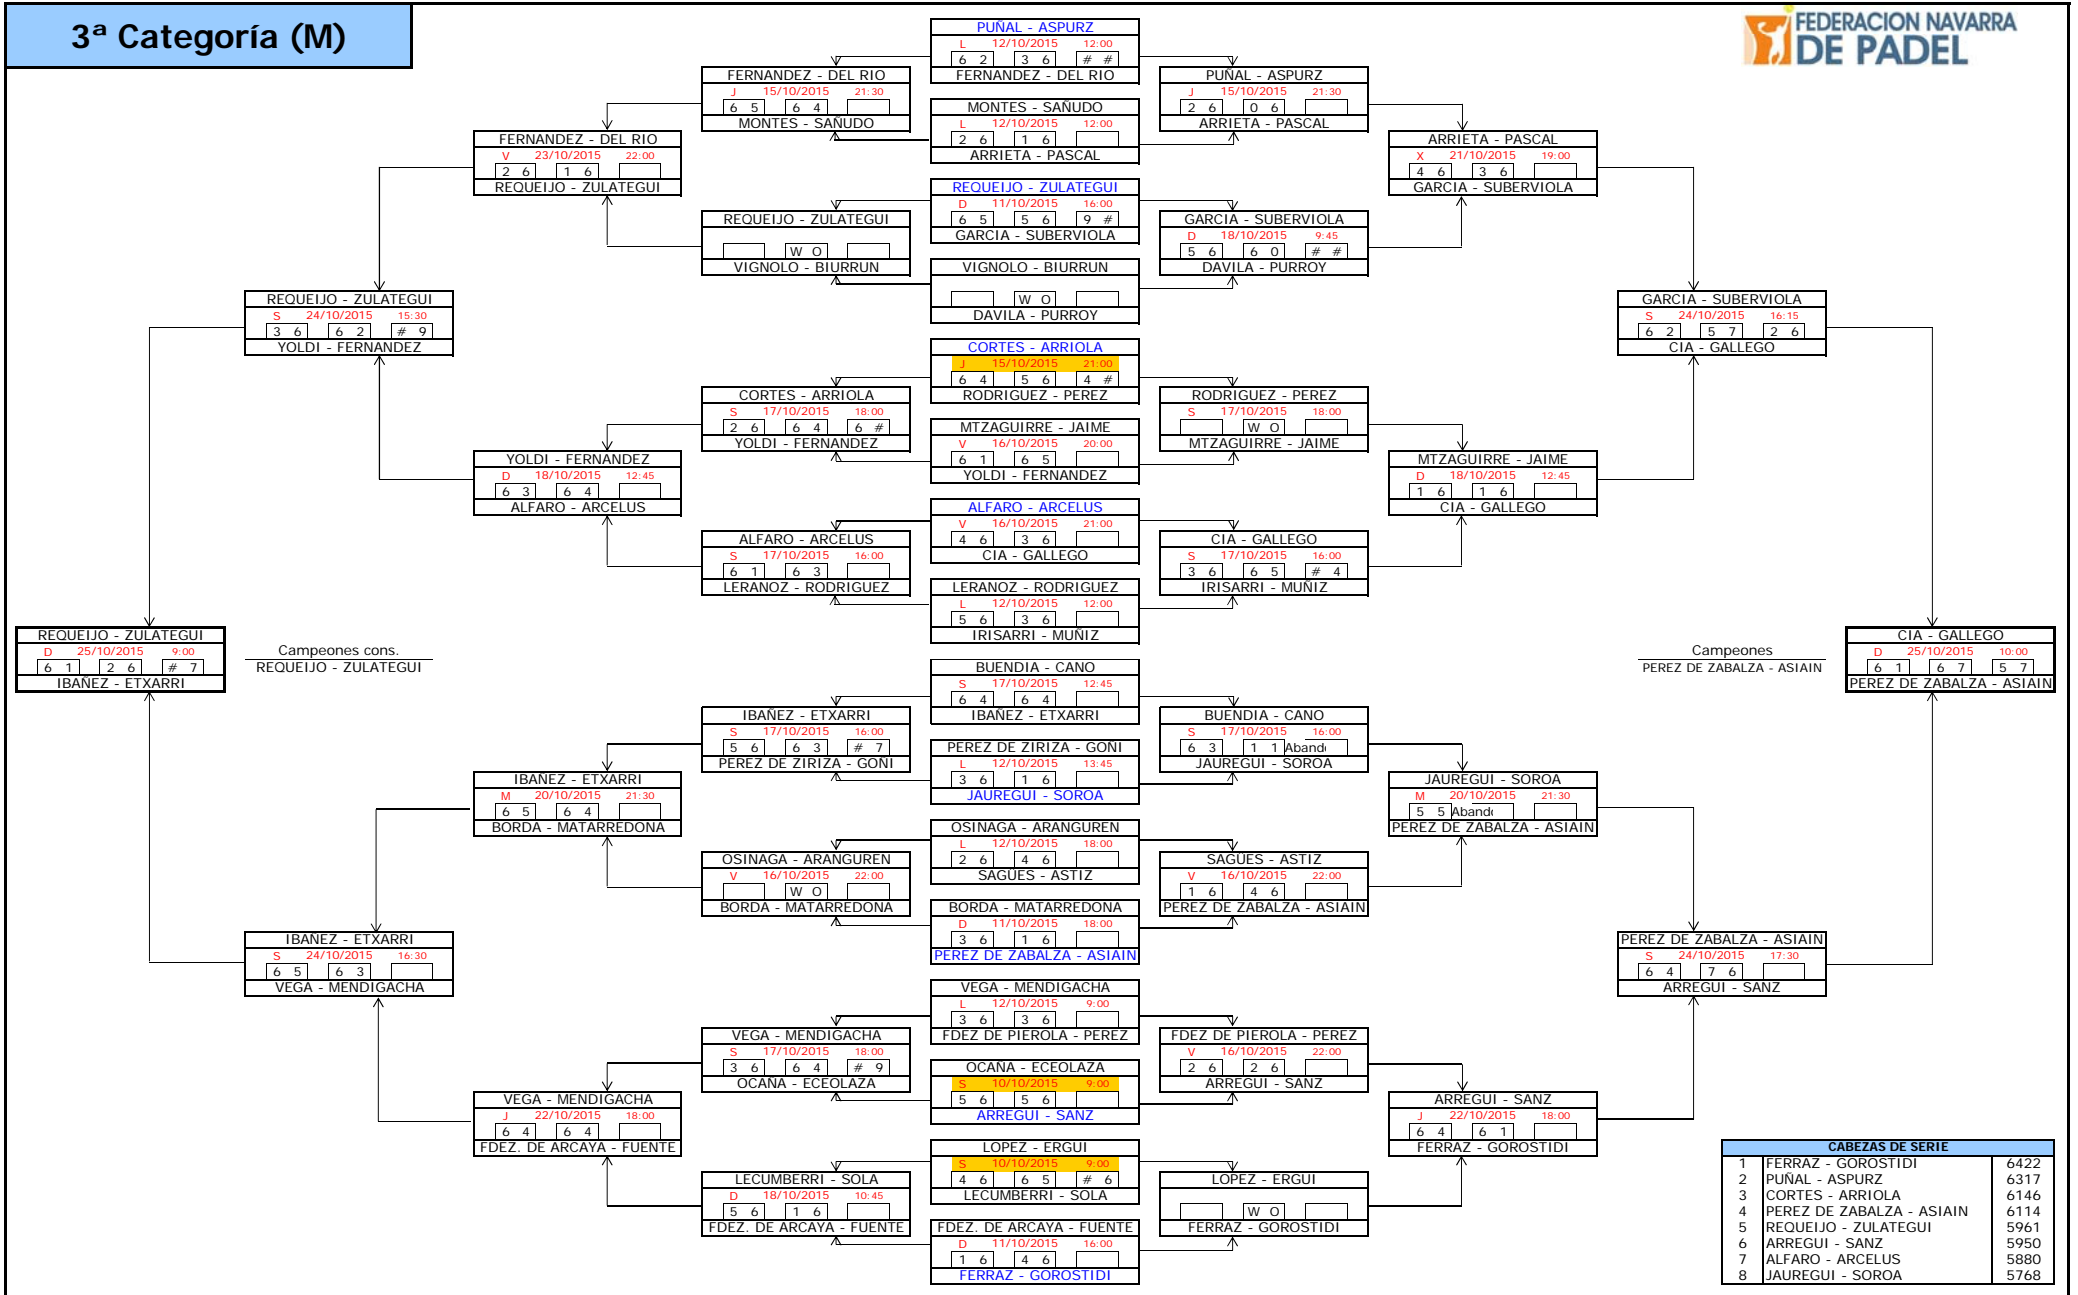

3ª Categoría (M)

Campeones cons.
REQUEIJO - ZULATEGUI

Campeones
PEREZ DE ZABALZA - ASIAIN

CABEZAS DE SERIE		
1	FERRAZ - GOROSTIDI	6422
2	PUNAL - ASPURZ	6317
3	CORTES - ARRIOLA	6146
4	PEREZ DE ZABALZA - ASIAIN	6114
5	REQUEIJO - ZULATEGUI	5961
6	ARRÉGUI - SANZ	5950
7	ALFARO - ARCELUS	5880
8	JAUREGUI - SOROA	5768